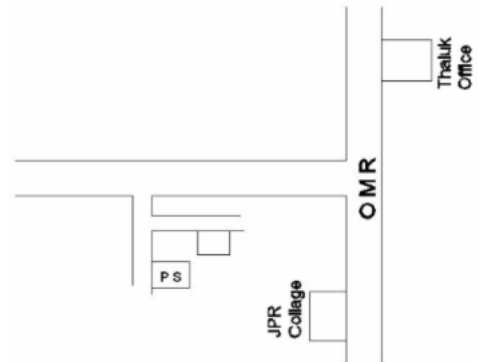

Nazri Naksha

Google Map View

Polling Station Building Front View

Polling Station Front View

Cad View

Key MAP View

1 பெயர் : செல்வராஜ் - தந்தையின் பெயர்: வில்சன் - வீட்டு எண் : 3-99a வயது : 66 பாலினம் : ஆண்	TAU2405736 Photo is available	2 பெயர் : ஏழுமலை - தந்தையின் பெயர்: பாலையம் - வீட்டு எண் : 3-118 வயது : 62 பாலினம் : ஆண்	EZZ1476449 Photo is available	3 பெயர் : பாக்யலட்சுமி - கணவர் பெயர்: ஏழுமலை - வீட்டு எண் : 3-118 வயது : 57 பாலினம் : பெண்	EZZ1476431 Photo is available
4 பெயர் : நேதாஜி - தந்தையின் பெயர்: ஏழுமலை - வீட்டு எண் : 3-118 வயது : 40 பாலினம் : ஆண்	EZZ1476472 Photo is available	5 பெயர் : குணசீலன் - தந்தையின் பெயர்: ஏழுமலை - வீட்டு எண் : 3-118 வயது : 38 பாலினம் : ஆண்	EZZ1475516 Photo is available	6 பெயர் : புனிதா - கணவர் பெயர்: தருமன் - வீட்டு எண் : 3-119 வயது : 48 பாலினம் : பெண்	EZZ1472299 Photo is available
7 பெயர் : நாதன் - தந்தையின் பெயர்: கந்தசாமி - வீட்டு எண் : 5 வயது : 54 பாலினம் : ஆண்	TAU3972296 Photo is available	8 பெயர் : சமதி - கணவர் பெயர்: நாதன் - வீட்டு எண் : 5 வயது : 39 பாலினம் : பெண்	TAU3972304 Photo is available	9 பெயர் : பிரபு - தந்தையின் பெயர்: குமார் - வீட்டு எண் : 5 வயது : 28 பாலினம் : ஆண்	TAU4516910 Photo is available
10 பெயர் : ம சாந்தி கணவர் பெயர்: ம கோ மனோகரன் வீட்டு எண் : 5/186 வயது : 55 பாலினம் : பெண்	TAU5088836 Photo is available	11 பெயர் : ம சீனிவாசன் தந்தையின் பெயர்: ம கோ மனோகரன் வீட்டு எண் : 5/186 வயது : 33 பாலினம் : ஆண்	TAU5051610 Photo is available	12 பெயர் : லோகநாதன் ம தாயின் பெயர்: சாந்தி ம வீட்டு எண் : 5/186 வயது : 29 பாலினம் : ஆண்	TAU6249783 Photo is available
13 பெயர் : சசிலா ச கணவர் பெயர்: சந்தோஷ் குமார் வீட்டு எண் : 5/385 வயது : 35 பாலினம் : பெண்	TAU6990758 Photo is available	14 பெயர் : திருமேனி - தந்தையின் பெயர்: சுப்ரமணி - வீட்டு எண் : 6 வயது : 73 பாலினம் : ஆண்	TAU4824462 Photo is available	15 பெயர் : மணி - தந்தையின் பெயர்: துலுக்கானம் - வீட்டு எண் : 6 வயது : 66 பாலினம் : ஆண்	TAU4824546 Photo is available
16 பெயர் : லலிதா - கணவர் பெயர்: ராமன் - வீட்டு எண் : 6 வயது : 60 பாலினம் : பெண்	TAU4824488 Photo is available	17 பெயர் : புஷ்பா - கணவர் பெயர்: நித்யானந்தம் - வீட்டு எண் : 6 வயது : 60 பாலினம் : பெண்	TAU4824405 Photo is available	18 பெயர் : லலிதா - கணவர் பெயர்: திருமேனி - வீட்டு எண் : 6 வயது : 55 பாலினம் : பெண்	TAU4824439 Photo is available
19 பெயர் : ரகுநாதன் - தந்தையின் பெயர்: கனகசபை - வீட்டு எண் : 6 வயது : 44 பாலினம் : ஆண்	TAU4824389 Photo is available	20 பெயர் : ராஜேஷ் - தந்தையின் பெயர்: மணி - வீட்டு எண் : 6 வயது : 41 பாலினம் : ஆண்	TAU4824587 Photo is available	21 பெயர் : அல்லியம்மாள் - கணவர் பெயர்: வேல்முருகன் - வீட்டு எண் : 6 வயது : 39 பாலினம் : பெண்	TAU4824520 Photo is available
22 பெயர் : சமதி ரா தந்தையின் பெயர்: ராஜா - வீட்டு எண் : 6 வயது : 38 பாலினம் : பெண்	TAU4824470 Photo is available	23 பெயர் : காமாட்சி - கணவர் பெயர்: செல்வம் - வீட்டு எண் : 6 வயது : 37 பாலினம் : பெண்	TAU4824397 Photo is available	24 பெயர் : தமிழ்மணி - தந்தையின் பெயர்: சிவபிரகாசம் - வீட்டு எண் : 6 வயது : 31 பாலினம் : ஆண்	TAU4824413 Photo is available
25 பெயர் : வடிவேலு - தந்தையின் பெயர்: சுப்ரமணி - வீட்டு எண் : 6 வயது : 31 பாலினம் : ஆண்	TAU3972130 Photo is available	26 பெயர் : சந்தியா - தந்தையின் பெயர்: பழனி - வீட்டு எண் : 6 வயது : 28 பாலினம் : பெண்	TAU4860490 Photo is available	27 பெயர் : டக்லஸ் பெர்ணாண்டோ தந்தையின் பெயர்: ஆல்டிரின் வீட்டு எண் : 6/28 வயது : 25 பாலினம் : ஆண்	TAU5725791 Photo is available
28 பெயர் : தமிழ்மணி ம தந்தையின் பெயர்: மாயகிருஷ்ணன் வீட்டு எண் : 6/33 வயது : 19 பாலினம் : ஆண்	TAU7124068 Photo is available	29 பெயர் : புஷ்பா தந்தையின் பெயர்: பெரியசாமி வீட்டு எண் : 6/38 வயது : 25 பாலினம் : பெண்	TAU5886429 Photo is available	30 பெயர் : சிவசங்கர் - தந்தையின் பெயர்: முனுசாமி - வீட்டு எண் : 6/47 வயது : 44 பாலினம் : ஆண்	TAU3972122 Photo is available