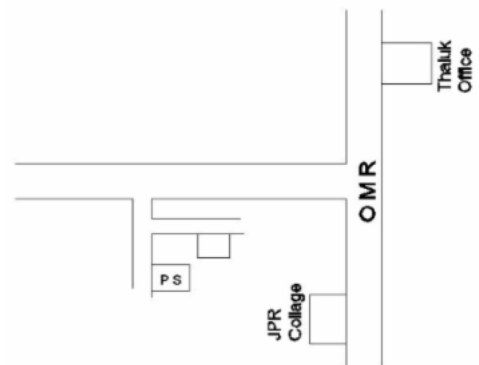

Google Map View

Polling Station Building Front View

Polling Station Front View

Cad View

Key MAP View

1 பெயர் : ஜீவரேகா - கணவர் பெயர் : கலாமணி - வீட்டு எண் : 1 வயது : 62 பாலினம் : பெண் Photo is available	TAU4227096	2 பெயர் : இராமகிருஷ்ணன் - தந்தையின் பெயர் : கண்ணன் - வீட்டு எண் : 1 வயது : 57 பாலினம் : ஆண் Photo is available	TAU3448305	3 பெயர் : ஜேசுராஜ் - தந்தையின் பெயர் : ஆரோக்கியசாமி நாடார் - வீட்டு எண் : 1 வயது : 56 பாலினம் : ஆண் Photo is available	TAU3785680
4 பெயர் : அனூராதா ராமகிருஷ்ணன் - கணவர் பெயர் : இராமகிருஷ்ணன் - வீட்டு எண் : 1 வயது : 55 பாலினம் : பெண் Photo is available	TAU3448297	5 பெயர் : நூர்ஜஹான் தந்தையின் பெயர் : ஜானி பாஷா வீட்டு எண் : 1 வயது : 55 பாலினம் : ஆண் Photo is available	TAU5893797	6 பெயர் : செந்தில்நாதன் - தந்தையின் பெயர் : தேவதாஸ் - வீட்டு எண் : 1 வயது : 51 பாலினம் : ஆண் Photo is available	TAU4517249
7 பெயர் : சந்திரமௌலி தந்தையின் பெயர் : அனூராதா சந்திரசேகர் வீட்டு எண் : 1 வயது : 48 பாலினம் : ஆண் Photo is available	TAU5742374	8 பெயர் : சுரேஷ் - தந்தையின் பெயர் : பாதாரம் - வீட்டு எண் : 1 வயது : 45 பாலினம் : ஆண் Photo is available	TAU4517330	9 பெயர் : அவினாஷ் - தந்தையின் பெயர் : மனோகர் - வீட்டு எண் : 1 வயது : 42 பாலினம் : ஆண் Photo is available	TAU3768603
10 பெயர் : விஜயலட்சுமி - கணவர் பெயர் : அவினாஷ் - வீட்டு எண் : 1 வயது : 41 பாலினம் : பெண் Photo is available	TAU3768611	11 பெயர் : சுகிதா - கணவர் பெயர் : சுரேஷ் - வீட்டு எண் : 1 வயது : 40 பாலினம் : பெண் Photo is available	TAU4517322	12 பெயர் : எஸ்தர் ஜூலியிட் தந்தையின் பெயர் : மீனாட்சி வீட்டு எண் : 1 வயது : 40 பாலினம் : பெண் Photo is available	TAU5159975
13 பெயர் : விக்னேஷ்வர் தந்தையின் பெயர் : ஜெயசிங் வீட்டு எண் : 1 வயது : 34 பாலினம் : ஆண் Photo is available	TAU6074728	14 பெயர் : முஸபர் பாஷா தந்தையின் பெயர் : ஜானி பாஷா வீட்டு எண் : 1 வயது : 31 பாலினம் : ஆண் Photo is available	TAU5893847	15 பெயர் : அக்பர் பாஷா தந்தையின் பெயர் : ஜானி பாஷா வீட்டு எண் : 1 வயது : 30 பாலினம் : ஆண் Photo is available	TAU5892351
16 பெயர் : சாந்தி - கணவர் பெயர் : ஏழுமலை - வீட்டு எண் : 1-8 வயது : 50 பாலினம் : பெண் Photo is available	TAU5636402	17 பெயர் : ராம்கி - தந்தையின் பெயர் : ஏழுமலை - வீட்டு எண் : 1-43 வயது : 40 பாலினம் : ஆண் Photo is available	TAU2406957	18 பெயர் : பவித்ரா தந்தையின் பெயர் : பாண்டியன் வீட்டு எண் : 1/173 வயது : 23 பாலினம் : பெண் Photo is available	TAU5918750
19 பெயர் : லட்சுமி - கணவர் பெயர் : பழனி - வீட்டு எண் : 1A வயது : 45 பாலினம் : பெண் Photo is available	EZZ1472554	20 பெயர் : மனோகர் - தந்தையின் பெயர் : பெருமாள் - வீட்டு எண் : 1B வயது : 56 பாலினம் : ஆண் Photo is available	EZZ1475151	21 பெயர் : ரேணுகா - கணவர் பெயர் : மனோகர் - வீட்டு எண் : 1B வயது : 48 பாலினம் : பெண் Photo is available	EZZ8029571
22 பெயர் : கன்னியப்பன் - தந்தையின் பெயர் : பெருமாள் - வீட்டு எண் : 1B-2 வயது : 48 பாலினம் : ஆண் Photo is available	EZZ1471044	23 பெயர் : உமா - கணவர் பெயர் : கன்னியப்பன் - வீட்டு எண் : 1B-2 வயது : 40 பாலினம் : பெண் Photo is available	EZZ1473081	24 பெயர் : சரவணகுமார் தந்தையின் பெயர் : ராஜராம் வீட்டு எண் : 1பீ 3 வயது : 42 பாலினம் : ஆண் Photo is available	TAU6095632
25 பெயர் : ஜெயந்திமாலா கணவர் பெயர் : அருண்மொழி வீட்டு எண் : 2 வயது : 58 பாலினம் : பெண் Photo is available	TAU5160098	26 பெயர் : லட்சுமி - கணவர் பெயர் : செல்வம் - வீட்டு எண் : 2 வயது : 53 பாலினம் : பெண் Photo is available	TAU3972791	# 27 பெயர் : ஸுஸாநா பெஞ்சமின் கணவர் பெயர் : பெஞ்சமின்பிராங்கின் எபினேசர் வீட்டு எண் : அடுக்கு வீடு 2பி பிளாக் 1 எம்எம்ஆர்எஃப் சாயி ஏக்கலேவ வயது : 53 பாலினம் : பெண் Photo is available	TAU6072185
# 28 பெயர் : பெஞ்சமின் ஃபிராங்கின் இபநேஜேர் தந்தையின் பெயர் : எட்வர்ட் எபினேசர் வீட்டு எண் : அடுக்கு வீடு 2பி பிளாக் 1 எம்எம்ஆர்எஃப் சாயி ஏக்கலேவ வயது : 51 பாலினம் : ஆண் Photo is available	TAU6072342	29 பெயர் : கமலக்கண்ணன் - தந்தையின் பெயர் : அயிலுநாயுடு - வீட்டு எண் : 2 வயது : 49 பாலினம் : ஆண் Photo is available	TAU4227518	30 பெயர் : ராஜகோபால் தந்தையின் பெயர் : கோவிந்தசாமி வீட்டு எண் : 2 வயது : 43 பாலினம் : ஆண் Photo is available	TAU0363622