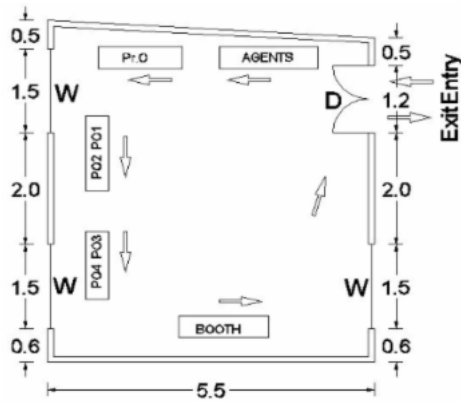

வாக்காளர் பதிவு அலுவலரின்
கையொப்பம்

Nazri Naksha

Google Map View

Polling Station Building Front View

Polling Station Front View

Cad View

Key MAP View

சட்டமன்றத் தொகுதியின் எண் மற்றும் பெயர் : 27-சோழிங்கநல்லூர்
பிரிவு எண் மற்றும் பெயர் 1-செம்மஞ்சேரி, வார்டு 200 துலுக்கானத்தம்மன் கோயில் தெரு