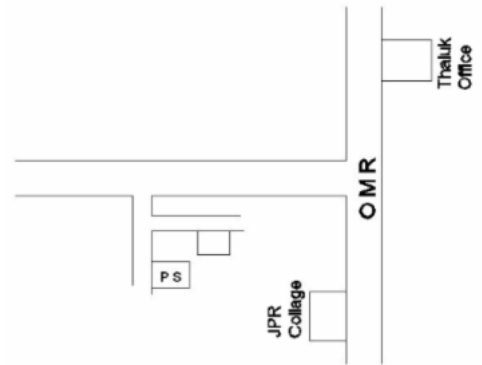

வாக்காளர் பதிவு அலுவலரின்
கையொப்பம்

Nazri Naksha

Google Map View

Polling Station Building Front View

Polling Station Front View

Cad View

Key MAP View

சட்டமன்றத் தொகுதியின் எண் மற்றும் பெயர் : 27-சோழிங்கநல்லூர்
பிரிவு எண் மற்றும் பெயர் 1-செம்மஞ்சேரி, வார்டு 200 துலுக்கானத்தம்மன் கோயில் தெரு