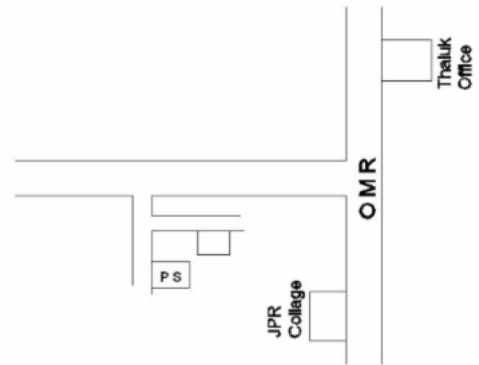

Google Map View

Polling Station Building Front View

Polling Station Front View

Cad View

Key MAP View

1 பெயர் : ராஜா - தந்தையின் பெயர்: ராஜா - வீட்டு எண் : 1 வயது : 44 பாலினம் : ஆண்	TAU5811518 Photo is available	2 பெயர் : மகேந்தரன் - தந்தையின் பெயர்: மகேந்தரன் - வீட்டு எண் : 1 வயது : 42 பாலினம் : ஆண்	EZZ8035651 Photo is available	3 பெயர் : காமசானி கிஷோர் தந்தையின் பெயர்: ஜெயராமன் ரெட்டி வீட்டு எண் : 1 வயது : 40 பாலினம் : ஆண்	TAU4899365 Photo is available
4 பெயர் : ராஜீவ் - தந்தையின் பெயர்: வெங்கடேஷ் - வீட்டு எண் : 1-141-1 வயது : 34 பாலினம் : ஆண்	TAU2409514 Photo is available	# 5 பெயர் : சந்திரா பிரகாஷ் ப தந்தையின் பெயர்: பன்னாரம் - வீட்டு எண் : எண் 1/171ஏ வயது : 46 பாலினம் : ஆண்	TAU1151224 Photo is available	6 பெயர் : ராஜலட்சுமி - கணவர் பெயர்: அர்ச்சுனன் - வீட்டு எண் : 2 வயது : 82 பாலினம் : பெண்	TAU3973153 Photo is available
7 பெயர் : ராஜி - தந்தையின் பெயர்: சுப்பையா - வீட்டு எண் : 2 வயது : 60 பாலினம் : ஆண்	TAU4518585 Photo is available	8 பெயர் : ஆறுமுகம் - தாயின் பெயர்: வேதவள்ளி - வீட்டு எண் : 2 வயது : 55 பாலினம் : ஆண்	TAU1150432 Photo is available	9 பெயர் : தெஜேந்திரா - தந்தையின் பெயர்: சம்மர் - வீட்டு எண் : 2 வயது : 51 பாலினம் : ஆண்	TAU4518700 Photo is available
10 பெயர் : கௌரி - கணவர் பெயர்: பழனி - வீட்டு எண் : 2 வயது : 51 பாலினம் : பெண்	EZZ1497452 Photo is available	11 பெயர் : சிவகுமார் - தந்தையின் பெயர்: சாமிநாதன் - வீட்டு எண் : 2 வயது : 50 பாலினம் : ஆண்	TAU1150572 Photo is available	12 பெயர் : லட்சுமி கணவர் பெயர்: ஜானார்தனன் வீட்டு எண் : 2 வயது : 49 பாலினம் : பெண்	TAU0423103 Photo is available
13 பெயர் : ஜெயந்தி - கணவர் பெயர்: சிவகுமார் - வீட்டு எண் : 2 வயது : 46 பாலினம் : பெண்	TAU1150580 Photo is available	14 பெயர் : கிளைன் ஜூலி - தந்தையின் பெயர்: அருள்தாஸ் - வீட்டு எண் : 2 வயது : 44 பாலினம் : ஆண்	TAU4588364 Photo is available	15 பெயர் : ஹரிதாஸ் - தந்தையின் பெயர்: சொக்கலிங்கம் - வீட்டு எண் : 2 வயது : 41 பாலினம் : ஆண்	TAU4518486 Photo is available
16 பெயர் : ஜோதிலட்சுமி - கணவர் பெயர்: கார்த்திகேயன் - வீட்டு எண் : 2 வயது : 40 பாலினம் : பெண்	TAU4518221 Photo is available	17 பெயர் : பூஷ்பவள்ளி - கணவர் பெயர்: பொன்னுசாமி - வீட்டு எண் : 2 வயது : 39 பாலினம் : பெண்	TAU1720689 Photo is available	18 பெயர் : பாபு - தந்தையின் பெயர்: அபுரம் - வீட்டு எண் : 2 வயது : 38 பாலினம் : ஆண்	TAU1150382 Photo is available
19 பெயர் : சுந்தரமூர்த்தி - தந்தையின் பெயர்: பெரியசாமி - வீட்டு எண் : 2 வயது : 38 பாலினம் : ஆண்	TAU4518320 Photo is available	20 பெயர் : லட்சுமி - கணவர் பெயர்: கோட்டிஸ்வரன் - வீட்டு எண் : 2 வயது : 37 பாலினம் : பெண்	TAU1150507 Photo is available	21 பெயர் : வள்ளி - தந்தையின் பெயர்: கணேசன் - வீட்டு எண் : 2 வயது : 35 பாலினம் : பெண்	TAU1150457 Photo is available
22 பெயர் : சுகாதேவன் - தந்தையின் பெயர்: நடராஜன் - வீட்டு எண் : 2 வயது : 35 பாலினம் : ஆண்	TAU1150556 Photo is available	23 பெயர் : சத்தியமூர்த்தி - தந்தையின் பெயர்: வெங்கடேஷ் - வீட்டு எண் : 2 வயது : 35 பாலினம் : ஆண்	TAU1150564 Photo is available	24 பெயர் : அருண்பிரசாத் - தந்தையின் பெயர்: ராஜ் - வீட்டு எண் : 2 வயது : 32 பாலினம் : ஆண்	TAU4228482 Photo is available
25 பெயர் : அமுல் கிறீஸ்டி - தந்தையின் பெயர்: அருள்தாஸ் - வீட்டு எண் : 2 வயது : 28 பாலினம் : பெண்	TAU4518239 Photo is available	26 பெயர் : பெர்சில் - தந்தையின் பெயர்: கேட்டையா - வீட்டு எண் : 2 வயது : 28 பாலினம் : பெண்	TAU4518163 Photo is available	27 பெயர் : கார்த்திக் - தந்தையின் பெயர்: பழனி - வீட்டு எண் : 2 வயது : 28 பாலினம் : ஆண்	TAU4518478 Photo is available
28 பெயர் : பரத்குமார் - தந்தையின் பெயர்: சங்கர் - வீட்டு எண் : 2 வயது : 27 பாலினம் : ஆண்	TAU4825386 Photo is available	29 பெயர் : நரேந்திரன் - தந்தையின் பெயர்: தேவேந்திரன் - வீட்டு எண் : 2 வயது : 27 பாலினம் : ஆண்	TAU4825394 Photo is available	30 பெயர் : நாகலட்சுமி - தந்தையின் பெயர்: வெங்கடேசன் - வீட்டு எண் : 2 வயது : 27 பாலினம் : பெண்	TAU4825402 Photo is available