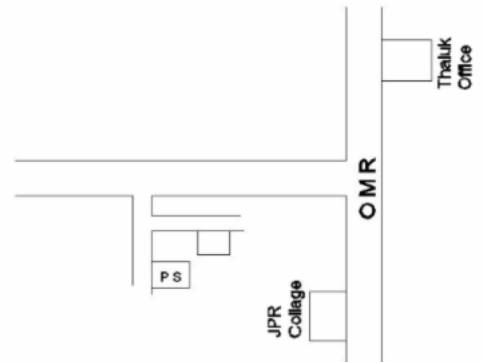

Google Map View

Polling Station Building Front View

Polling Station Front View

Cad View

Key MAP View

சட்டமன்றத் தொகுதியின் எண் மற்றும் பெயர் : 27-சோழிங்கநல்லூர்
பிரிவு எண் மற்றும் பெயர் 1-செம்மஞ்சேரி, வார்டு 200 தெற்கு எல்லை சாலை