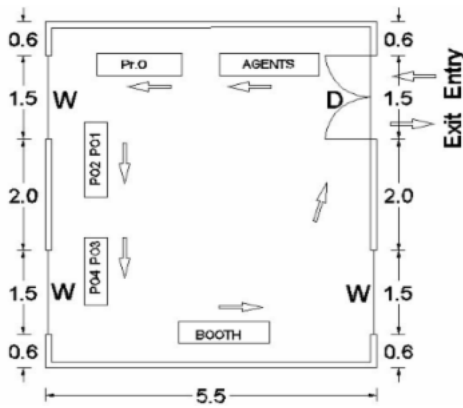

Google Map View

Polling Station Building Front View

Polling Station Front View

Cad View

Key MAP View

சட்டமன்றத் தொகுதியின் எண் மற்றும் பெயர் : 27-சோழிங்கநல்லூர்
பிரிவு எண் மற்றும் பெயர் 1-செம்மஞ்சேரி, வார்டு 200 தெற்கு எல்லை சாலை