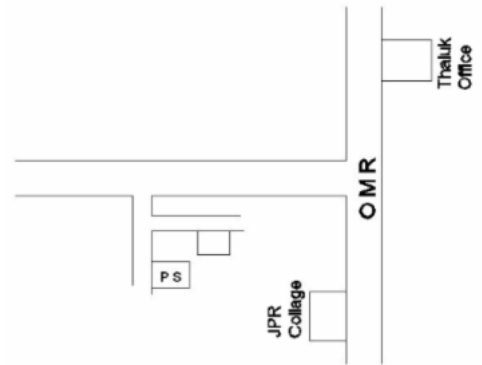

Key MAP View