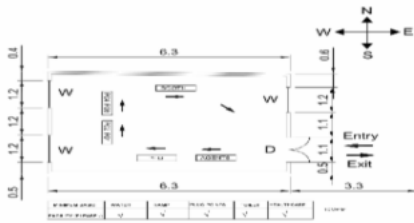

Google Map View

Polling Station Building Front View

Polling Station Front View

Cad View

Key MAP View

1 பெயர் : மாரிமுத்து தந்தையின் பெயர்: தனலக்ஷ்மி வீட்டு எண் : 1 வயது : 73 பாலினம் : ஆண்	TAU5884200 Photo is available	2 பெயர் : வெற்றிவேலன் தந்தையின் பெயர்: மாரிமுத்து வீட்டு எண் : 1 வயது : 45 பாலினம் : ஆண்	TAU5880927 Photo is available	3 பெயர் : பிரேமா - கணவர் பெயர்: முத்துச்சாமி - வீட்டு எண் : 1-7 வயது : 65 பாலினம் : பெண்	FYL4556262 Photo is available
4 பெயர் : சதாசிவம் - தந்தையின் பெயர்: முத்துச்சாமி - வீட்டு எண் : 1-7 வயது : 49 பாலினம் : ஆண்	TAU5386479 Photo is available	5 பெயர் : பாரதி - கணவர் பெயர்: சதாசிவம் - வீட்டு எண் : 1-7 வயது : 45 பாலினம் : பெண்	FYL3628476 Photo is available	6 பெயர் : செந்தமிழ் நாதன் - தந்தையின் பெயர்: பூமிநாதன் - வீட்டு எண் : 1-7 வயது : 44 பாலினம் : ஆண்	TAU4652079 Photo is available
7 பெயர் : சதிஸ் - தந்தையின் பெயர்: முத்துசாமி - வீட்டு எண் : 1-7 வயது : 43 பாலினம் : ஆண்	TAU0582759 Photo is available	8 பெயர் : சசிரேகா - தந்தையின் பெயர்: முத்துசாமி - வீட்டு எண் : 1-7 வயது : 41 பாலினம் : பெண்	TAU0582767 Photo is available	9 பெயர் : லில்லி - கணவர் பெயர்: லெனார்டு மியசன் - வீட்டு எண் : 2 வயது : 62 பாலினம் : பெண்	TAU2814416 Photo is available
10 பெயர் : பவித்ரா - தந்தையின் பெயர்: விஜய குமார் - வீட்டு எண் : 2 வயது : 28 பாலினம் : பெண்	TAU4006425 Photo is available	11 பெயர் : சாந்தி - கணவர் பெயர்: கோவிந்தராஜ் - வீட்டு எண் : 3-200 வயது : 60 பாலினம் : பெண்	TAU0582791 Photo is available	12 பெயர் : சூதாகர் - தந்தையின் பெயர்: பாலகிருஷ்ணன் - வீட்டு எண் : 3-200 வயது : 47 பாலினம் : ஆண்	TAU0582841 Photo is available
13 பெயர் : விமல்பிரகாஷ் - தந்தையின் பெயர்: கோவிந்தராஜ் - வீட்டு எண் : 3-200 வயது : 44 பாலினம் : ஆண்	TAU0582809 Photo is available	14 பெயர் : விஜயா - தந்தையின் பெயர்: கோவிந்தராஜ் - வீட்டு எண் : 3-200 வயது : 41 பாலினம் : பெண்	TAU0582817 Photo is available	15 பெயர் : சித்ரா - தந்தையின் பெயர்: கோவிந்தராஜ் - வீட்டு எண் : 3-200 வயது : 39 பாலினம் : பெண்	TAU0582825 Photo is available
16 பெயர் : ராஜேஷ் - தந்தையின் பெயர்: கோவிந்தராஜ் - வீட்டு எண் : 3-200 வயது : 37 பாலினம் : ஆண்	TAU0582833 Photo is available	17 பெயர் : வரலட்சுமி - கணவர் பெயர்: குமார் - வீட்டு எண் : 3-357 வயது : 68 பாலினம் : பெண்	EZZ7995871 Photo is available	18 பெயர் : குமார் - தந்தையின் பெயர்: சுப்பிரமணியம் - வீட்டு எண் : 3-357 வயது : 50 பாலினம் : ஆண்	FYL9128695 Photo is available
19 பெயர் : அசோகன் - தந்தையின் பெயர்: சுப்ரமணி - வீட்டு எண் : 3-358A வயது : 71 பாலினம் : ஆண்	FYL4554259 Photo is available	20 பெயர் : தனலட்சுமி - கணவர் பெயர்: அசோகன் - வீட்டு எண் : 3-358A வயது : 60 பாலினம் : பெண்	FYL4554291 Photo is available	21 பெயர் : பானுமதி சந்திரசேகரன் கணவர் பெயர்: சந்திரசேகரன் - வீட்டு எண் : 3-359 வயது : 34 பாலினம் : பெண்	TAU1978816 Photo is available
22 பெயர் : சிவாஜி - தந்தையின் பெயர்: சீனிவாசன் - வீட்டு எண் : 3-360A வயது : 67 பாலினம் : ஆண்	TAU5386487 Photo is available	23 பெயர் : ஜெயந்தி - கணவர் பெயர்: சிவாஜி - வீட்டு எண் : 3-360A வயது : 57 பாலினம் : பெண்	TAU5386495 Photo is available	24 பெயர் : ராமகிருஷ்ணன் - தந்தையின் பெயர்: சேதுமாதவன் - வீட்டு எண் : 3/360 பீ வயது : 55 பாலினம் : ஆண்	FYL4987764 Photo is available
25 பெயர் : ஜெயபுரீ கணவர் பெயர்: ராமகிருஷ்ணன் - வீட்டு எண் : 3/360பீ, வயது : 48 பாலினம் : பெண்	FYL3333804 Photo is available	26 பெயர் : குணசீலன் - தந்தையின் பெயர்: பொன்னையா - வீட்டு எண் : 3-361 வயது : 73 பாலினம் : ஆண்	FYL3354388 Photo is available	S 27 பெயர் : பிரேமா - கணவர் பெயர்: குணசீலன் - வீட்டு எண் : 3-361B வயது : 68 பாலினம் : பெண்	TAU0584284 Photo is available
S 28 பெயர் : ஆரோக்கியதினேஷ் - தந்தையின் பெயர்: குணசீலன் - வீட்டு எண் : 3-361 வயது : 45 பாலினம் : ஆண்	TAU5386503 Photo is available	29 பெயர் : மனோஜ் - தந்தையின் பெயர்: மாதவன் - வீட்டு எண் : 3-361B வயது : 54 பாலினம் : ஆண்	FYL9123282 Photo is available	30 பெயர் : மகேஸ்வரி - கணவர் பெயர்: மனோஜ் - வீட்டு எண் : 3-361B வயது : 53 பாலினம் : பெண்	TAU0584268 Photo is available