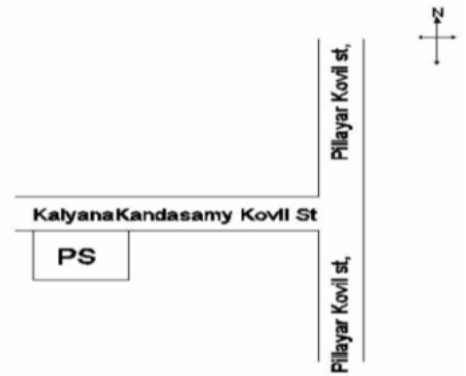

Google Map View

Polling Station Building Front View

Polling Station Front View

Cad View

Key MAP View

1 பெயர் : மாரிமுத்து தந்தையின் பெயர்: தனலக்ஷ்மி வீட்டு எண் : 1 வயது : 73 பாலினம் : ஆண்	TAU5884200 Photo is available	2 பெயர் : வெற்றிவேலன் தந்தையின் பெயர்: மாரிமுத்து வீட்டு எண் : 1 வயது : 45 பாலினம் : ஆண்	TAU5880927 Photo is available	3 பெயர் : பிரேமா - கணவர் பெயர்: முத்துச்சாமி - வீட்டு எண் : 1-7 வயது : 65 பாலினம் : பெண்	FYL4556262 Photo is available
4 பெயர் : சதாசிவம் - தந்தையின் பெயர்: முத்துச்சாமி - வீட்டு எண் : 1-7 வயது : 49 பாலினம் : ஆண்	TAU5386479 Photo is available	5 பெயர் : பாரதி - கணவர் பெயர்: சதாசிவம் - வீட்டு எண் : 1-7 வயது : 45 பாலினம் : பெண்	FYL3628476 Photo is available	6 பெயர் : செந்தமிழ் நாதன் - தந்தையின் பெயர்: பூமிநாதன் - வீட்டு எண் : 1-7 வயது : 44 பாலினம் : ஆண்	TAU4652079 Photo is available
7 பெயர் : சதிஸ் - தந்தையின் பெயர்: முத்துசாமி - வீட்டு எண் : 1-7 வயது : 43 பாலினம் : ஆண்	TAU0582759 Photo is available	8 பெயர் : சசிரேகா - தந்தையின் பெயர்: முத்துசாமி - வீட்டு எண் : 1-7 வயது : 41 பாலினம் : பெண்	TAU0582767 Photo is available	9 பெயர் : லில்லி - கணவர் பெயர்: லெனார்டு மியசன் - வீட்டு எண் : 2 வயது : 62 பாலினம் : பெண்	TAU2814416 Photo is available
10 பெயர் : பவித்ரா - தந்தையின் பெயர்: விஜய குமார் - வீட்டு எண் : 2 வயது : 28 பாலினம் : பெண்	TAU4006425 Photo is available	11 பெயர் : சாந்தி - கணவர் பெயர்: கோவிந்தராஜ் - வீட்டு எண் : 3-200 வயது : 60 பாலினம் : பெண்	TAU0582791 Photo is available	12 பெயர் : சூதாகர் - தந்தையின் பெயர்: பாலகிருஷ்ணன் - வீட்டு எண் : 3-200 வயது : 47 பாலினம் : ஆண்	TAU0582841 Photo is available
13 பெயர் : விமல்பிரகாஷ் - தந்தையின் பெயர்: கோவிந்தராஜ் - வீட்டு எண் : 3-200 வயது : 44 பாலினம் : ஆண்	TAU0582809 Photo is available	14 பெயர் : விஜயா - தந்தையின் பெயர்: கோவிந்தராஜ் - வீட்டு எண் : 3-200 வயது : 41 பாலினம் : பெண்	TAU0582817 Photo is available	15 பெயர் : சித்ரா - தந்தையின் பெயர்: கோவிந்தராஜ் - வீட்டு எண் : 3-200 வயது : 39 பாலினம் : பெண்	TAU0582825 Photo is available
16 பெயர் : ராஜேஷ் - தந்தையின் பெயர்: கோவிந்தராஜ் - வீட்டு எண் : 3-200 வயது : 37 பாலினம் : ஆண்	TAU0582833 Photo is available	17 பெயர் : வரலட்சுமி - கணவர் பெயர்: குமார் - வீட்டு எண் : 3-357 வயது : 68 பாலினம் : பெண்	EZZ7995871 Photo is available	18 பெயர் : குமார் - தந்தையின் பெயர்: சுப்பிரமணியம் - வீட்டு எண் : 3-357 வயது : 50 பாலினம் : ஆண்	FYL9128695 Photo is available
19 பெயர் : அசோகன் - தந்தையின் பெயர்: சுப்ரமணி - வீட்டு எண் : 3-358A வயது : 71 பாலினம் : ஆண்	FYL4554259 Photo is available	20 பெயர் : தனலட்சுமி - கணவர் பெயர்: அசோகன் - வீட்டு எண் : 3-358A வயது : 60 பாலினம் : பெண்	FYL4554291 Photo is available	21 பெயர் : பானுமதி சந்திரசேகரன் கணவர் பெயர்: சந்திரசேகரன் - வீட்டு எண் : 3-359 வயது : 34 பாலினம் : பெண்	TAU1978816 Photo is available
22 பெயர் : சிவாஜி - தந்தையின் பெயர்: சீனிவாசன் - வீட்டு எண் : 3-360A வயது : 67 பாலினம் : ஆண்	TAU5386487 Photo is available	23 பெயர் : ஜெயந்தி - கணவர் பெயர்: சிவாஜி - வீட்டு எண் : 3-360A வயது : 57 பாலினம் : பெண்	TAU5386495 Photo is available	24 பெயர் : ராமகிருஷ்ணன் - தந்தையின் பெயர்: சேதுமாதவன் - வீட்டு எண் : 3/360 பீ வயது : 55 பாலினம் : ஆண்	FYL4987764 Photo is available
25 பெயர் : ஜெயபுரீ கணவர் பெயர்: ராமகிருஷ்ணன் - வீட்டு எண் : 3/360பீ, வயது : 48 பாலினம் : பெண்	FYL3333804 Photo is available	26 பெயர் : குணசீலன் - தந்தையின் பெயர்: பொன்னையா - வீட்டு எண் : 3-361 வயது : 73 பாலினம் : ஆண்	FYL3354388 Photo is available	S 27 பெயர் : பிரேமா - கணவர் பெயர்: குணசீலன் - வீட்டு எண் : 3-361B வயது : 68 பாலினம் : பெண்	TAU0584284 Photo is available
S 28 பெயர் : ஆரோக்கியதினேஷ் - தந்தையின் பெயர்: குணசீலன் - வீட்டு எண் : 3-361 வயது : 45 பாலினம் : ஆண்	TAU5386503 Photo is available	29 பெயர் : மனோஜ் - தந்தையின் பெயர்: மாதவன் - வீட்டு எண் : 3-361B வயது : 54 பாலினம் : ஆண்	FYL9123282 Photo is available	30 பெயர் : மகேஸ்வரி - கணவர் பெயர்: மனோஜ் - வீட்டு எண் : 3-361B வயது : 53 பாலினம் : பெண்	TAU0584268 Photo is available