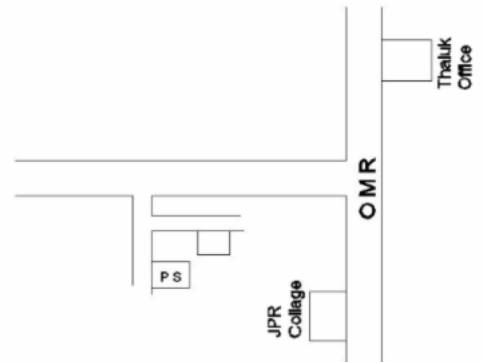

Key MAP View