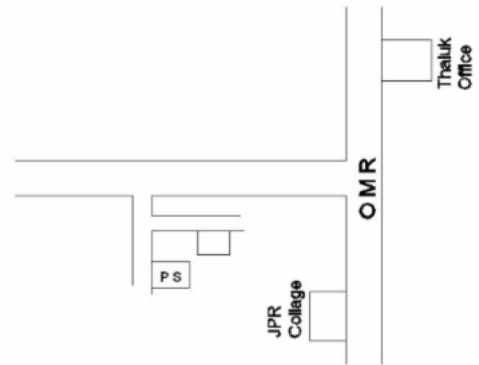

Nazri Naksha

Google Map View

Polling Station Building Front View

Polling Station Front View

Cad View

Key MAP View

1 பெயர் : அன்புரோஸ் - தந்தையின் பெயர்: முனுசாமி - வீட்டு எண் : 1 வயது : 68 பாலினம் : ஆண் Photo is available	TAU1749928	2 பெயர் : மலர் - கணவர் பெயர்: மணி - வீட்டு எண் : 1 வயது : 58 பாலினம் : பெண் Photo is available	TAU1886589	3 பெயர் : தனலட்சுமி - கணவர் பெயர்: முருகன் - வீட்டு எண் : 1 வயது : 48 பாலினம் : பெண் Photo is available	TAU1886654
S 4 பெயர் : பாலாஜி தந்தையின் பெயர்: அண்ணாமலை வீட்டு எண் : 1 வயது : 40 பாலினம் : ஆண் DELETED Photo is available	TAU0374504	5 பெயர் : ராஜேந்திரன் - தந்தையின் பெயர்: சாமிகண்ணு - வீட்டு எண் : 1 வயது : 36 பாலினம் : பெண் Photo is available	TAU1721430	6 பெயர் : பவானி - கணவர் பெயர்: மணிவண்ணன் - வீட்டு எண் : 1 வயது : 33 பாலினம் : பெண் Photo is available	TAU3226172
7 பெயர் : கார்த்திக் - தந்தையின் பெயர்: மயில்வேல் - வீட்டு எண் : 1 வயது : 30 பாலினம் : ஆண் Photo is available	TAU3975166	8 பெயர் : டைசி ராணி தந்தையின் பெயர்: வேலநகாநீ வீட்டு எண் : 1 வயது : 25 பாலினம் : பெண் Photo is available	TAU5034533	9 பெயர் : அமுதா - கணவர் பெயர்: வீரராகவன் - வீட்டு எண் : 13 வயது : 40 பாலினம் : பெண் Photo is available	TAU2414076
10 பெயர் : மணிவண்ணன் - தந்தையின் பெயர்: வீரராகவன் - வீட்டு எண் : 13 வயது : 28 பாலினம் : ஆண் Photo is available	TAU4230124	11 பெயர் : தேவி - கணவர் பெயர்: ஆரோக்கியதாஸ் - வீட்டு எண் : 34 வயது : 49 பாலினம் : பெண் Photo is available	TAU2413375	12 பெயர் : நடராஜன் - தந்தையின் பெயர்: அங்கப்பன் - வீட்டு எண் : 87 வயது : 79 பாலினம் : ஆண் Photo is available	TAU2413896
13 பெயர் : முருகம்மாள் - கணவர் பெயர்: பூபதி - வீட்டு எண் : 87 வயது : 69 பாலினம் : பெண் Photo is available	TAU2413888	14 பெயர் : சுப்பிரமணி - இதரர் பெயர்: சுப்பிரமணி - வீட்டு எண் : 87 வயது : 50 பாலினம் : ஆண் Photo is available	TAU2413854	15 பெயர் : டில்லி பாபு - தந்தையின் பெயர்: நடராஜன் - வீட்டு எண் : 87 வயது : 43 பாலினம் : ஆண் Photo is available	TAU2413904
16 பெயர் : வசந்தா - கணவர் பெயர்: கிருபா - வீட்டு எண் : 130 வயது : 65 பாலினம் : பெண் Photo is available	TAU4230322	17 பெயர் : கமலா - கணவர் பெயர்: கோவிந்தராஜ் - வீட்டு எண் : 149 வயது : 57 பாலினம் : பெண் Photo is available	TAU4230116	18 பெயர் : தயாநிதி - தந்தையின் பெயர்: மணி - வீட்டு எண் : 150 வயது : 52 பாலினம் : ஆண் Photo is available	TAU2413557
19 பெயர் : லோகநாயகி - இதரர் பெயர்: லோகநாயகி - வீட்டு எண் : 150 வயது : 43 பாலினம் : பெண் Photo is available	TAU2413565	20 பெயர் : சாந்திபிரியா - தந்தையின் பெயர்: பன்னீர் - வீட்டு எண் : 169 வயது : 32 பாலினம் : ஆண் Photo is available	TAU3226040	21 பெயர் : கா சாந்தி கணவர் பெயர்: காசி வீட்டு எண் : 171 வயது : 51 பாலினம் : பெண் Photo is available	TAU7058548
22 பெயர் : புனிதா - கணவர் பெயர்: குமரவேல் - வீட்டு எண் : 176 வயது : 45 பாலினம் : பெண் Photo is available	TAU2414068	23 பெயர் : தேவி - கணவர் பெயர்: ரமேஷ் - வீட்டு எண் : 182 வயது : 43 பாலினம் : பெண் Photo is available	TAU2413946	24 பெயர் : சகுந்தலா - கணவர் பெயர்: பாண்டியன் - வீட்டு எண் : 185 வயது : 70 பாலினம் : பெண் Photo is available	TAU2413987
25 பெயர் : நளினி - தந்தையின் பெயர்: பூபதி - வீட்டு எண் : 188 வயது : 38 பாலினம் : பெண் Photo is available	TAU2413912	26 பெயர் : சாமுண்டிஸ்வரி - கணவர் பெயர்: ராஜி - வீட்டு எண் : 225 வயது : 28 பாலினம் : பெண் Photo is available	TAU4520607	27 பெயர் : தீபக் - தந்தையின் பெயர்: பெருமாள் - வீட்டு எண் : 229 வயது : 31 பாலினம் : ஆண் Photo is available	TAU3226164
28 பெயர் : ஏழுமலை - தந்தையின் பெயர்: ரங்கசாமி - வீட்டு எண் : 234 வயது : 45 பாலினம் : ஆண் Photo is available	TAU4230223	29 பெயர் : லதா - கணவர் பெயர்: ஏழுமலை - வீட்டு எண் : 234 வயது : 42 பாலினம் : பெண் Photo is available	TAU4230215	30 பெயர் : கார்த்திக்செல்வம் தந்தையின் பெயர்: இராமலிங்கம் வீட்டு எண் : 240 வயது : 43 பாலினம் : ஆண் Photo is available	TAU0424556