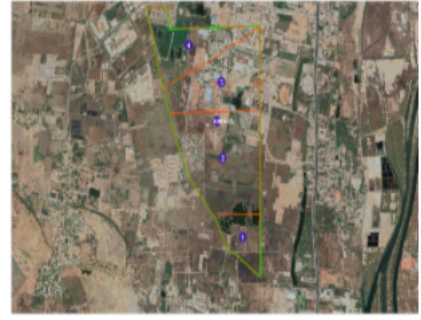

Google Map View