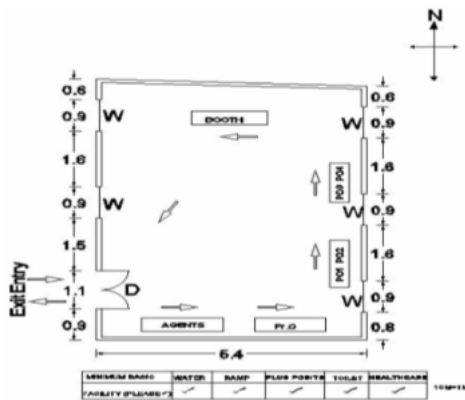

Google Map View

Polling Station Building Front View

Polling Station Front View

Cad View

Key MAP View

1 பெயர் : கோவிந்தமாள் - கணவர் பெயர்: துலுக்காணம் - வீட்டு எண் : 1 வயது : 78 பாலினம் : பெண் Photo is available	TAU1887777	2 பெயர் : ராமு - தந்தையின் பெயர்: குள்ளப்ப கிராமணி - வீட்டு எண் : 1 வயது : 74 பாலினம் : ஆண் Photo is available	TAU1750025	3 பெயர் : ரஞ்சித் - தந்தையின் பெயர்: சின்ராஜ் - வீட்டு எண் : 1 வயது : 63 பாலினம் : ஆண் Photo is available	TAU1887140
4 பெயர் : விஜயலக்ஷ்மி - கணவர் பெயர்: ராமு - வீட்டு எண் : 1 வயது : 59 பாலினம் : பெண் Photo is available	TAU1750017	5 பெயர் : சித்ரா - கணவர் பெயர்: ரஞ்சித் - வீட்டு எண் : 1 வயது : 53 பாலினம் : பெண் Photo is available	TAU1887157	6 பெயர் : ஸ்ரீபதி - தந்தையின் பெயர்: மருதாச்சலம் - வீட்டு எண் : 5/316 வயது : 32 பாலினம் : ஆண் Photo is available	TAU2781755
7 பெயர் : ரேவதி - தந்தையின் பெயர்: காசி - வீட்டு எண் : 171 வயது : 33 பாலினம் : பெண் Photo is available	TAU3226909	8 பெயர் : பாக்கியலட்சுமி கணவர் பெயர்: சுந்தரம் வீட்டு எண் : 270 வயது : 27 பாலினம் : பெண் Photo is available	TAU5713029	9 பெயர் : அஞ்சலி - கணவர் பெயர்: ராஜ்குமார் - வீட்டு எண் : 316 வயது : 32 பாலினம் : பெண் Photo is available	TAU3449709
10 பெயர் : ராஜ்குமார் - தந்தையின் பெயர்: கலியபெருமாள் - வீட்டு எண் : 367 வயது : 45 பாலினம் : ஆண் Photo is available	TAU2414472	11 பெயர் : சாந்தி - கணவர் பெயர்: ராஜ்குமார் - வீட்டு எண் : 367 வயது : 40 பாலினம் : பெண் Photo is available	TAU2414480	# 12 பெயர் : கார்த்திகேயன் ப தந்தையின் பெயர்: பழனி - வீட்டு எண் : 463 வயது : 33 பாலினம் : ஆண் Photo is available	TAU2719151
13 பெயர் : முத்துலட்சுமி - கணவர் பெயர்: செல்வம் - வீட்டு எண் : 507 வயது : 38 பாலினம் : பெண் Photo is available	TAU2778751	14 பெயர் : அன்புரோஸ் - தந்தையின் பெயர்: முனுசாமி - வீட்டு எண் : 627 வயது : 64 பாலினம் : ஆண் Photo is available	TAU3227048	15 பெயர் : உதயக்குமார் - தந்தையின் பெயர்: அன்புராஜ் - வீட்டு எண் : 627 வயது : 40 பாலினம் : ஆண் Photo is available	TAU3227055
16 பெயர் : ராணி - கணவர் பெயர்: சாமி - வீட்டு எண் : 634 வயது : 50 பாலினம் : பெண் Photo is available	TAU3227147	17 பெயர் : ஜெயராமன் - தந்தையின் பெயர்: கண்ணன் - வீட்டு எண் : 646 வயது : 50 பாலினம் : ஆண் Photo is available	TAU3226818	18 பெயர் : கலையரசி - கணவர் பெயர்: ஜெயராமன் - வீட்டு எண் : 646 வயது : 47 பாலினம் : பெண் Photo is available	TAU0798116
19 பெயர் : கௌரி - கணவர் பெயர்: நடராஜன் - வீட்டு எண் : 648 வயது : 57 பாலினம் : பெண் Photo is available	TAU2414886	20 பெயர் : ரமேஸ் - தந்தையின் பெயர்: நடராஜன் - வீட்டு எண் : 648 வயது : 42 பாலினம் : ஆண் Photo is available	TAU2414894	21 பெயர் : குமார் தந்தையின் பெயர்: ஆறுமுகம் வீட்டு எண் : 650 வயது : 44 பாலினம் : ஆண் Photo is available	TAU0423673
22 பெயர் : சரசு - கணவர் பெயர்: குமார் - வீட்டு எண் : 650 வயது : 42 பாலினம் : பெண் Photo is available	TAU0745695	23 பெயர் : துளசி கணவர் பெயர்: வீராசாமி வீட்டு எண் : 656 வயது : 57 பாலினம் : பெண் Photo is available	TAU0382168	24 பெயர் : ரேணுகா - கணவர் பெயர்: முத்துராஜா - வீட்டு எண் : 656 வயது : 53 பாலினம் : பெண் Photo is available	TAU4521027
25 பெயர் : செளசல்யா - தந்தையின் பெயர்: துளசி - வீட்டு எண் : 656 வயது : 32 பாலினம் : பெண் Photo is available	TAU3449758	26 பெயர் : அகிலாண்டேஷ்வரி - தந்தையின் பெயர்: முத்துராஜா - வீட்டு எண் : 656 வயது : 28 பாலினம் : பெண் Photo is available	TAU4521084	27 பெயர் : வேலம்மாள் கணவர் பெயர்: முத்து வீட்டு எண் : 657 வயது : 63 பாலினம் : பெண் Photo is available	TAU5081195
28 பெயர் : தமிழரசி - கணவர் பெயர்: துரைக்கண்ணு - வீட்டு எண் : 659 வயது : 46 பாலினம் : பெண் Photo is available	TAU0743831	29 பெயர் : பற்குணன் து தாயின் பெயர்: தமிழரசி வீட்டு எண் : 659 வயது : 25 பாலினம் : ஆண் Photo is available	TAU5796982	30 பெயர் : ரவி - தந்தையின் பெயர்: ராமசாமி - வீட்டு எண் : 663 வயது : 55 பாலினம் : ஆண் Photo is available	TAU1887512