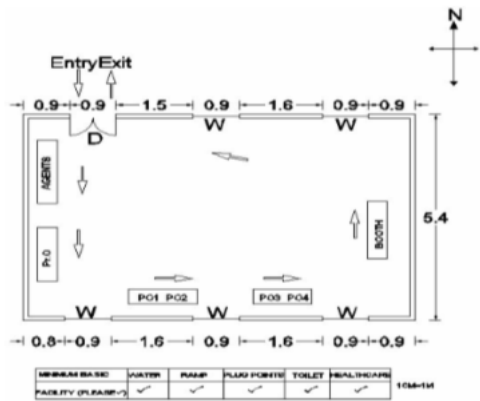

Google Map View

Polling Station Building Front View

Polling Station Front View

Cad View

Key MAP View

1 பெயர் : பவானி - கணவர் பெயர்: மணிமாறன் - வீட்டு எண் : 474 வயது : 33 பாலினம் : பெண்	TAU2719763 Photo is available	2 பெயர் : பிரித்தி மூ தந்தையின் பெயர்: மூர்த்தி வீட்டு எண் : 516 வயது : 22 பாலினம் : பெண்	TAU6472286 Photo is available	3 பெயர் : அம்மு - கணவர் பெயர்: அருண் - வீட்டு எண் : 538 வயது : 43 பாலினம் : பெண்	TAU2719219 Photo is available
4 பெயர் : வாணி - தந்தையின் பெயர்: வாசு - வீட்டு எண் : 623 வயது : 41 பாலினம் : பெண்	TAU3976032 Photo is available	5 பெயர் : கிருஷ்ணமூர்த்தி - தந்தையின் பெயர்: சுரேஷ் - வீட்டு எண் : 841 வயது : 41 பாலினம் : ஆண்	TAU2415982 Photo is available	6 பெயர் : ரஞ்சித் - தந்தையின் பெயர்: ரவிந்திரன் - வீட்டு எண் : 870 வயது : 40 பாலினம் : ஆண்	TAU4521399 Photo is available
7 பெயர் : மகாலிங்கம் - தந்தையின் பெயர்: கொடியன் - வீட்டு எண் : 897 வயது : 60 பாலினம் : ஆண்	TAU2415420 Photo is available	8 பெயர் : ரமேஷ் - தந்தையின் பெயர்: மனோகரன் - வீட்டு எண் : 949 வயது : 32 பாலினம் : ஆண்	TAU3976099 Photo is available	9 பெயர் : சுமேஷ் கண்ணன் - தந்தையின் பெயர்: பெரியந்தன் - வீட்டு எண் : 959 வயது : 30 பாலினம் : ஆண்	TAU3519428 Photo is available
10 பெயர் : முருகன் இதரர் பெயர்: மீனாச்சி வீட்டு எண் : 965 வயது : 55 பாலினம் : ஆண்	TAU6937189 Photo is available	11 பெயர் : மகாதேவி - தந்தையின் பெயர்: மீனாட்சி - வீட்டு எண் : 965 வயது : 29 பாலினம் : பெண்	TAU3976107 Photo is available	12 பெயர் : விஜயலட்சுமி - கணவர் பெயர்: மணிகண்டன் - வீட்டு எண் : 974 வயது : 30 பாலினம் : பெண்	TAU3228640 Photo is available
13 பெயர் : கற்பகம் - கணவர் பெயர்: கன்னாயிரம் - வீட்டு எண் : 975 வயது : 55 பாலினம் : பெண்	TAU4521191 Photo is available	14 பெயர் : காமாட்சி - கணவர் பெயர்: மோகன் - வீட்டு எண் : 975 வயது : 39 பாலினம் : பெண்	TAU4521183 Photo is available	15 பெயர் : மோகன் - தந்தையின் பெயர்: ஜோதி - வீட்டு எண் : 975 வயது : 38 பாலினம் : ஆண்	TAU4521209 Photo is available
16 பெயர் : பாண்டியன் - தந்தையின் பெயர்: ஜெயபாலன் - வீட்டு எண் : 976 வயது : 43 பாலினம் : ஆண்	TAU2416006 Photo is available	17 பெயர் : மீனா - கணவர் பெயர்: தினகரன் - வீட்டு எண் : 978 வயது : 40 பாலினம் : பெண்	TAU0738823 Photo is available	18 பெயர் : சித்ரா - கணவர் பெயர்: பழனி - வீட்டு எண் : 979 வயது : 60 பாலினம் : பெண்	TAU2415255 Photo is available
19 பெயர் : அம்சவள்ளி கணவர் பெயர்: ராஜரத்தினம் வீட்டு எண் : 980 வயது : 80 பாலினம் : பெண்	TAU0371278 Photo is available	20 பெயர் : மோகன் - தந்தையின் பெயர்: சந்திரசேகர் - வீட்டு எண் : 982 வயது : 43 பாலினம் : ஆண்	TAU2416022 Photo is available	21 பெயர் : முனியம்மாள் - கணவர் பெயர்: மோகன் - வீட்டு எண் : 982 வயது : 40 பாலினம் : பெண்	TAU4589255 Photo is available
22 பெயர் : சுப்புரமணி இதரர் பெயர்: வாசுகி வீட்டு எண் : 985 வயது : 67 பாலினம் : ஆண்	TAU0376988 Photo is available	23 பெயர் : ராணி கணவர் பெயர்: ஹரி வீட்டு எண் : 988 வயது : 58 பாலினம் : பெண்	TAU0377614 Photo is available	24 பெயர் : ஆசியம்மாள் கணவர் பெயர்: முருகேசன் வீட்டு எண் : 992 வயது : 64 பாலினம் : பெண்	TAU0377713 Photo is available
25 பெயர் : அஸ்வின் தந்தையின் பெயர்: அண்ணாமலை வீட்டு எண் : 993 வயது : 23 பாலினம் : ஆண்	TAU6077606 Photo is available	26 பெயர் : ராணி - கணவர் பெயர்: தேவசகாயம் - வீட்டு எண் : 994 வயது : 61 பாலினம் : பெண்	TAU2416030 Photo is available	27 பெயர் : பாபு - தந்தையின் பெயர்: தேவசகாயம் - வீட்டு எண் : 994 வயது : 39 பாலினம் : ஆண்	TAU3975711 Photo is available
28 பெயர் : லூயிசா மேரி கணவர் பெயர்: அந்தேணி நாதன் வீட்டு எண் : 996 வயது : 48 பாலினம் : பெண்	TAU0382523 Photo is available	29 பெயர் : மேரி சத்யா - தந்தையின் பெயர்: அந்தோனி நாதன் - வீட்டு எண் : 996 வயது : 28 பாலினம் : பெண்	TAU4230991 Photo is available	# 30 பெயர் : மேரி வித்யா அ தந்தையின் பெயர்: அ்தோந்யநாதன் வீட்டு எண் : 996 வயது : 25 பாலினம் : பெண்	TAU5042866 Photo is available