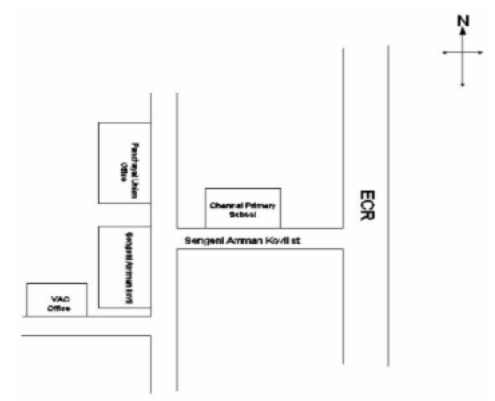

Key MAP View