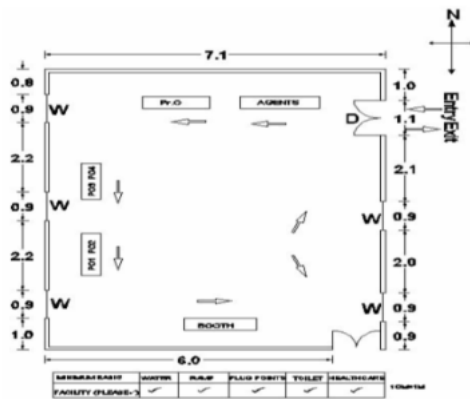

Google Map View

Polling Station Building Front View

Polling Station Front View

Cad View

Key MAP View

1 பெயர் : அற்புதமேரி - கணவர் பெயர்: நீலகண்டன் - வீட்டு எண் : 1 வயது : 60 பாலினம் : பெண் Photo is available	TAU1887363	2 பெயர் : பிரபாகரன் - தந்தையின் பெயர்: பாஸ்கர் - வீட்டு எண் : 302 வயது : 55 பாலினம் : ஆண் Photo is available	TAU3228442	3 பெயர் : ஜெயா - தந்தையின் பெயர்: அன்னப்பன் - வீட்டு எண் : 302 வயது : 29 பாலினம் : பெண் Photo is available	TAU3228459
4 பெயர் : கவிதா - கணவர் பெயர்: முத்துகுமார் - வீட்டு எண் : 373 வயது : 37 பாலினம் : பெண் Photo is available	TAU4521357	5 பெயர் : சுரேந்தர் மு தந்தையின் பெயர்: முத்து - வீட்டு எண் : 553 வயது : 28 பாலினம் : ஆண் Photo is available	TAU4521332	6 பெயர் : குணசுந்தரி - கணவர் பெயர்: சீனிவாசன் - வீட்டு எண் : 1039 வயது : 35 பாலினம் : பெண் Photo is available	TAU2719284
7 பெயர் : மீனாட்சி - கணவர் பெயர்: சரவணன் - வீட்டு எண் : 1043 வயது : 33 பாலினம் : பெண் Photo is available	TAU3975877	8 பெயர் : ரவி - தந்தையின் பெயர்: ஜான்வேலு - வீட்டு எண் : 1047 வயது : 40 பாலினம் : ஆண் Photo is available	TAU3227758	9 பெயர் : சிவகாமி - கணவர் பெயர்: டில்லி பாபு - வீட்டு எண் : 1060 வயது : 34 பாலினம் : பெண் Photo is available	TAU4231270
10 பெயர் : தீபா - கணவர் பெயர்: கணபதி - வீட்டு எண் : 1152 வயது : 39 பாலினம் : பெண் Photo is available	TAU4589529	11 பெயர் : சங்கீதா - கணவர் பெயர்: வினோத் - வீட்டு எண் : 1257 வயது : 35 பாலினம் : பெண் Photo is available	TAU3975893	12 பெயர் : தேவராஜ் - தந்தையின் பெயர்: செல்வம் - வீட்டு எண் : 1264 வயது : 31 பாலினம் : ஆண் Photo is available	TAU3975844
13 பெயர் : கிருபா கணவர் பெயர்: கணேஷ் வீட்டு எண் : 1273 வயது : 30 பாலினம் : பெண் Photo is available	TAU5755285	14 பெயர் : கங்கா கணவர் பெயர்: சந்திரசேகர் வீட்டு எண் : 1304 வயது : 59 பாலினம் : பெண் Photo is available	TAU0382366	15 பெயர் : ஜான்சிராணி கணவர் பெயர்: ரமேஷ் வீட்டு எண் : 1309 வயது : 42 பாலினம் : பெண் Photo is available	TAU0380006
16 பெயர் : அபிதா தேவி - தந்தையின் பெயர்: ரமேஷ் - வீட்டு எண் : 1309 வயது : 29 பாலினம் : பெண் Photo is available	TAU4826855	17 பெயர் : ஜெயா கணவர் பெயர்: ராஜா வீட்டு எண் : 1310 வயது : 41 பாலினம் : பெண் Photo is available	TAU0379453	18 பெயர் : பாரதி தந்தையின் பெயர்: ராஜி வீட்டு எண் : 1310 வயது : 24 பாலினம் : பெண் Photo is available	TAU6079313
19 பெயர் : ராணி கணவர் பெயர்: தங்கராஜ் வீட்டு எண் : 1311 வயது : 57 பாலினம் : பெண் Photo is available	TAU0369280	20 பெயர் : ஆறுமுகம் - இதரர் பெயர்: ஆறுமுகம் - வீட்டு எண் : 1314 வயது : 60 பாலினம் : ஆண் Photo is available	TAU0748178	21 பெயர் : ஜோதி - கணவர் பெயர்: ஆறுமுகம் - வீட்டு எண் : 1314 வயது : 52 பாலினம் : பெண் Photo is available	TAU0745281
22 பெயர் : மோகன்ராஜ் - தந்தையின் பெயர்: ஆறுமுகம் - வீட்டு எண் : 1314 வயது : 34 பாலினம் : ஆண் Photo is available	TAU0746693	23 பெயர் : ரோஸ்லின் - கணவர் பெயர்: மோகன் - வீட்டு எண் : 1314 வயது : 31 பாலினம் : பெண் Photo is available	TAU3228202	24 பெயர் : புகழேந்தி - தந்தையின் பெயர்: கோவிந்தசாமி - வீட்டு எண் : 1316 வயது : 51 பாலினம் : ஆண் Photo is available	TAU3228210
25 பெயர் : வசுமதி கணவர் பெயர்: புகழேந்தி வீட்டு எண் : 1316 வயது : 47 பாலினம் : பெண் Photo is available	TAU0366922	26 பெயர் : விக்னெஷ் தந்தையின் பெயர்: புகழேந்தி வீட்டு எண் : 1316 வயது : 27 பாலினம் : ஆண் Photo is available	TAU5038906	27 பெயர் : சரஸ்வதி கணவர் பெயர்: ராஜேஷ் வீட்டு எண் : 1317 வயது : 53 பாலினம் : பெண் Photo is available	TAU0379990
28 பெயர் : ராஜேஷ்சாந்தப்பாதவலே - தந்தையின் பெயர்: சாந்தப்பாதவலே - வீட்டு எண் : 1317 வயது : 53 பாலினம் : ஆண் Photo is available	TAU2719458	29 பெயர் : சரவணன் - தந்தையின் பெயர்: ராஜேஷ் - வீட்டு எண் : 1317 வயது : 34 பாலினம் : ஆண் Photo is available	TAU0743401	30 பெயர் : ஆனந்த் - தந்தையின் பெயர்: சுரேஷ் - வீட்டு எண் : 1317 வயது : 32 பாலினம் : ஆண் Photo is available	TAU2719441