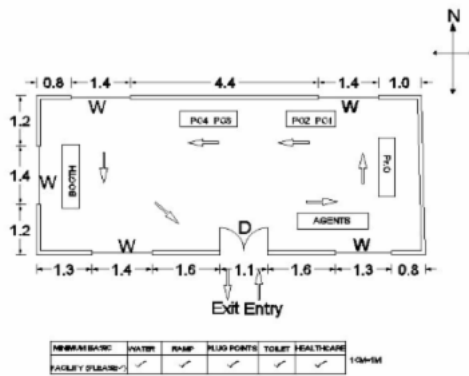

Cad View

Key MAP View