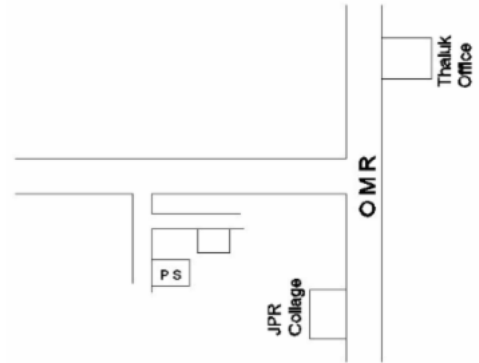

Key MAP View