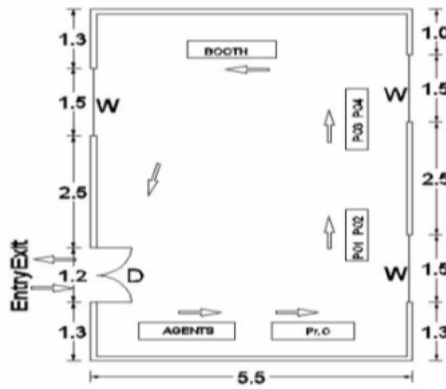

Google Map View

Polling Station Building Front View

Polling Station Front View

Cad View

Key MAP View

1 பெயர் : பார்வதி - கணவர் பெயர்: மாணிக்கம் - வீட்டு எண் : 1 வயது : 70 பாலினம் : பெண்	TAU1888353	Photo is available	2 பெயர் : மூர்த்தி - தந்தையின் பெயர்: மாணிக்கம் - வீட்டு எண் : 1 வயது : 59 பாலினம் : ஆண்	TAU1888346	Photo is available	# 3 பெயர் : ராமலிங்கம் - தந்தையின் பெயர்: பெருமாள் - வீட்டு எண் : 2576 வயது : 44 பாலினம் : ஆண்	TAU1888759	Photo is available
# 4 பெயர் : பவானி கணவர் பெயர்: ராமலிங்கம் - வீட்டு எண் : 2576 வயது : 40 பாலினம் : பெண்	TAU1888767	Photo is available	# 5 பெயர் : ஆ சமதி கணவர் பெயர்: ஆனந்த் வீட்டு எண் : கதவு எண் 2425 வயது : 45 பாலினம் : பெண்	TAU4957718	Photo is available	6 பெயர் : ராஜேந்திரா பிரசாத் இதரர் பெயர்: ஹேமலதா வீட்டு எண் : 63 வயது : 61 பாலினம் : ஆண்	TAU5197868	Photo is available
7 பெயர் : ஹேமலதா கணவர் பெயர்: ராஜேந்திரா பிரசாத் வீட்டு எண் : 63 வயது : 50 பாலினம் : பெண்	TAU5197884	Photo is available	8 பெயர் : வில்லி கணவர் பெயர்: சார்லஸ் வீட்டு எண் : 1063 வயது : 44 பாலினம் : பெண்	TAU0379388	Photo is available	9 பெயர் : உமர் உசேன் - தந்தையின் பெயர்: பஷிர் - வீட்டு எண் : 1199 வயது : 46 பாலினம் : ஆண்	TAU3450152	Photo is available
10 பெயர் : முருகன் - தந்தையின் பெயர்: ராஜி - வீட்டு எண் : 1341 வயது : 48 பாலினம் : ஆண்	TAU3231412	Photo is available	11 பெயர் : சையதுநிசா - கணவர் பெயர்: சாதிக் - வீட்டு எண் : 1474 வயது : 36 பாலினம் : பெண்	TAU3519600	Photo is available	12 பெயர் : கஸ்தூரி - கணவர் பெயர்: சுகேந்திரன் - வீட்டு எண் : 1998 வயது : 42 பாலினம் : பெண்	TAU3230877	Photo is available
13 பெயர் : சரஸ்வதி - கணவர் பெயர்: சார்லி - வீட்டு எண் : 2005 வயது : 47 பாலினம் : பெண்	TAU3230638	Photo is available	14 பெயர் : ரமேஷ் - தந்தையின் பெயர்: கிருஷ்ணன் - வீட்டு எண் : 2019 வயது : 39 பாலினம் : ஆண்	TAU3230901	Photo is available	15 பெயர் : சுரேஷ் - தந்தையின் பெயர்: சுப்ரமணி - வீட்டு எண் : 2019 வயது : 28 பாலினம் : ஆண்	TAU4232310	Photo is available
16 பெயர் : சத்யா - கணவர் பெயர்: ராஜா - வீட்டு எண் : 2020 வயது : 33 பாலினம் : பெண்	TAU4522405	Photo is available	17 பெயர் : சாந்தி - கணவர் பெயர்: உமாசந்தர் - வீட்டு எண் : 2025 வயது : 50 பாலினம் : பெண்	TAU3230836	Photo is available	18 பெயர் : கௌசர் பாத்திமா - தந்தையின் பெயர்: சையத் அப்துல் மஜித் - வீட்டு எண் : 2039 வயது : 43 பாலினம் : பெண்	TAU3230570	Photo is available
19 பெயர் : அபித்தண்டி - தந்தையின் பெயர்: உபசுதாண்டி - வீட்டு எண் : 2044 வயது : 46 பாலினம் : ஆண்	TAU3230604	Photo is available	20 பெயர் : மகேஷ் - தந்தையின் பெயர்: அபித் - வீட்டு எண் : 2044 வயது : 38 பாலினம் : ஆண்	TAU3230489	Photo is available	21 பெயர் : விக்டோரியா - கணவர் பெயர்: சாமுவேல் - வீட்டு எண் : 2055 வயது : 46 பாலினம் : பெண்	TAU4827481	Photo is available
22 பெயர் : மரியதாஸ் - தந்தையின் பெயர்: இருதயசாமி - வீட்டு எண் : 2056 வயது : 65 பாலினம் : ஆண்	TAU4827465	Photo is available	23 பெயர் : இந்துமதி - கணவர் பெயர்: மரியதாஸ் - வீட்டு எண் : 2056 வயது : 59 பாலினம் : பெண்	TAU4827499	Photo is available	24 பெயர் : மீரா - கணவர் பெயர்: ரவி - வீட்டு எண் : 2063 வயது : 61 பாலினம் : பெண்	TAU4232336	Photo is available
25 பெயர் : மஹபூப் பாஷா - தந்தையின் பெயர்: கௌஸ் பாஷா - வீட்டு எண் : 2095 வயது : 43 பாலினம் : ஆண்	TAU2732428	Photo is available	26 பெயர் : அன்வர் பிர்தோஸ் மு இதரர் பெயர்: முகமது கனி வீட்டு எண் : 2095 வயது : 22 பாலினம் : ஆண்	TAU6483929	Photo is available	# 27 பெயர் : மு சுப்ரமணியன் தந்தையின் பெயர்: முருகேசன் - வீட்டு எண் : 2109 வயது : 60 பாலினம் : ஆண்	TAU4827473	Photo is available
28 பெயர் : ஜெயலக்ஷ்மி கணவர் பெயர்: கருப்பையா வீட்டு எண் : 2110 தந்தைப்ப வயது : 65 பாலினம் : பெண்	TAU4868345	Photo is available	29 பெயர் : அனீதா - கணவர் பெயர்: ராமச்சந்திரன் - வீட்டு எண் : 2116 வயது : 38 பாலினம் : பெண்	TAU4232294	Photo is available	30 பெயர் : ஜேனத் பேகம் - தந்தையின் பெயர்: சம்சாத் - வீட்டு எண் : 2117 வயது : 50 பாலினம் : பெண்	TAU4522090	Photo is available