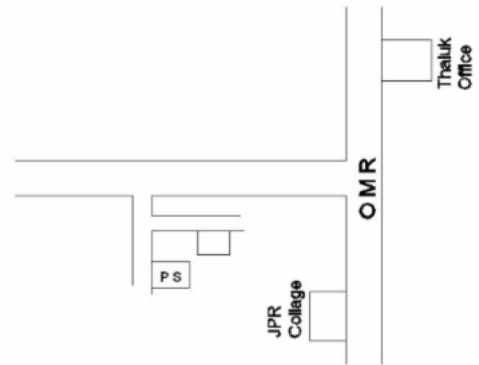

Key MAP View