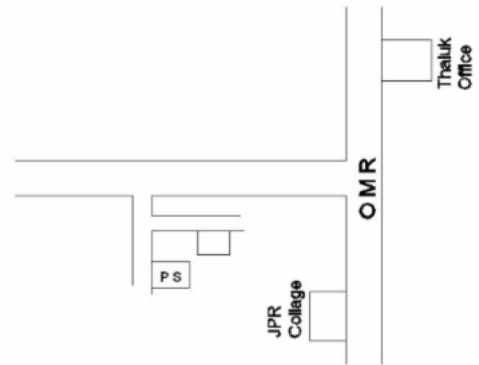

Google Map View

Polling Station Building Front View

Polling Station Front View

Cad View

Key MAP View

1 பெயர் : வேணுகோபால் - தந்தையின் பெயர்: சண்முகம் - வீட்டு எண் : 1 வயது : 73 பாலினம் : ஆண்	TAU1890326 Photo is available	2 பெயர் : ஆனந்தன் - தந்தையின் பெயர்: நாராயணன் - வீட்டு எண் : 1 வயது : 55 பாலினம் : ஆண்	TAU1722420 Photo is available	3 பெயர் : உஷா - கணவர் பெயர்: சதாசிவம் - வீட்டு எண் : 1 வயது : 53 பாலினம் : பெண்	TAU1722388 Photo is available
4 பெயர் : அஸ்லாம் - தந்தையின் பெயர்: ஜானிபாட்ஷா - வீட்டு எண் : 1 வயது : 49 பாலினம் : ஆண்	TAU1891290 Photo is available	5 பெயர் : சத்யா -- தந்தையின் பெயர்: சதாசிவம் - வீட்டு எண் : 1 வயது : 37 பாலினம் : பெண்	TAU1722156 Photo is available	6 பெயர் : முருகேசன் - தந்தையின் பெயர்: அருணாச்சலம் - வீட்டு எண் : 3 வயது : 38 பாலினம் : ஆண்	TAU4828497 Photo is available
7 பெயர் : பிரித்தா - கணவர் பெயர்: ஜோஸ் - வீட்டு எண் : 4 வயது : 50 பாலினம் : பெண்	TAU4828513 Photo is available	8 பெயர் : அந்தோணி வான் - தந்தையின் பெயர்: சில்வஸ்டர் - வீட்டு எண் : 4 வயது : 45 பாலினம் : ஆண்	TAU4828505 Photo is available	9 பெயர் : பார்த்திபன் - தந்தையின் பெயர்: கங்காதரன் - வீட்டு எண் : 4 வயது : 28 பாலினம் : பெண்	TAU4828489 Photo is available
10 பெயர் : ரவ்யுன்னிசா - கணவர் பெயர்: ஜபருல்லாகான் - வீட்டு எண் : 4-41 வயது : 57 பாலினம் : பெண்	TAU2422699 Photo is available	11 பெயர் : அஸ்வினி - தந்தையின் பெயர்: குமார் - வீட்டு எண் : 93 வயது : 28 பாலினம் : பெண்	TAU4861332 Photo is available	12 பெயர் : அர்ச்சுனா பெஹேரா - தந்தையின் பெயர்: மன்மோகன் பெஹேரா - வீட்டு எண் : 130 வயது : 27 பாலினம் : பெண்	TAU4861308 Photo is available
13 பெயர் : தேவி - தந்தையின் பெயர்: கோகுலகிருஷ்ணன் - வீட்டு எண் : 214 வயது : 27 பாலினம் : பெண்	TAU4861340 Photo is available	14 பெயர் : ச கிருத்திகா கணவர் பெயர்: துரை - வீட்டு எண் : 300 வயது : 33 பாலினம் : பெண்	TAU2724029 Photo is available	15 பெயர் : ஹேனா மெர்லின் சுபிசுஷா - தந்தையின் பெயர்: கிருபா - வீட்டு எண் : 403 வயது : 27 பாலினம் : பெண்	TAU4861324 Photo is available
16 பெயர் : ஷாயின்ஷா தந்தையின் பெயர்: காதர் ஷரிப் வீட்டு எண் : 408 வயது : 37 பாலினம் : பெண்	TAU5094412 Photo is available	17 பெயர் : சேட்டு பாஷா கா தந்தையின் பெயர்: காதர் பாஷா வீட்டு எண் : 1111 வயது : 42 பாலினம் : ஆண்	TAU0385617 Photo is available	18 பெயர் : சதிஷ் - தந்தையின் பெயர்: சேகர் - வீட்டு எண் : 1748 வயது : 36 பாலினம் : ஆண்	TAU1891241 Photo is available
19 பெயர் : கிருபாகரன் தந்தையின் பெயர்: மணி வீட்டு எண் : 2064 வயது : 24 பாலினம் : ஆண்	TAU6094064 Photo is available	20 பெயர் : அஜீத்குமார் தந்தையின் பெயர்: சேகர் வீட்டு எண் : 2144 வயது : 28 பாலினம் : ஆண்	TAU6094197 Photo is available	21 பெயர் : உசேன்பாஷா - தந்தையின் பெயர்: பாபுலால் - வீட்டு எண் : 2155 வயது : 37 பாலினம் : ஆண்	TAU0367995 Photo is available
22 பெயர் : சந்தியா கணவர் பெயர்: லோகேஷ்வரன் வீட்டு எண் : 2534 வயது : 29 பாலினம் : பெண்	TAU5721949 Photo is available	23 பெயர் : ராஜேந்திரன் - தந்தையின் பெயர்: கன்னியப்பன் - வீட்டு எண் : 2821 வயது : 55 பாலினம் : ஆண்	TAU3236874 Photo is available	24 பெயர் : செல்வி - கணவர் பெயர்: ராமகிருஷ்ணன் - வீட்டு எண் : 3009 வயது : 56 பாலினம் : பெண்	TAU2723914 Photo is available
25 பெயர் : மார்டின் - தந்தையின் பெயர்: முனுசாமி - வீட்டு எண் : 3681 வயது : 44 பாலினம் : ஆண்	TAU3236346 Photo is available	26 பெயர் : பாருக் தந்தையின் பெயர்: காசிம் வீட்டு எண் : 3922 வயது : 42 பாலினம் : ஆண்	TAU4904124 Photo is available	27 பெயர் : புருஷோத்தமன் - தந்தையின் பெயர்: கிருஷ்ணன் - வீட்டு எண் : 4013 வயது : 51 பாலினம் : ஆண்	TAU2723872 Photo is available
28 பெயர் : மகாலட்சுமி - கணவர் பெயர்: பாலு - வீட்டு எண் : 4021 வயது : 32 பாலினம் : பெண்	TAU3978350 Photo is available	29 பெயர் : மகாலட்சுமி - கணவர் பெயர்: நாகராஜன் - வீட்டு எண் : 4023 வயது : 49 பாலினம் : பெண்	TAU4590139 Photo is available	# 30 பெயர் : திவ்யாபாரதி வெங்கடெஷ் கணவர் பெயர்: நாகராஜன் - வீட்டு எண் : 68 வயது : 29 பாலினம் : பெண்	TAU4590121 Photo is available