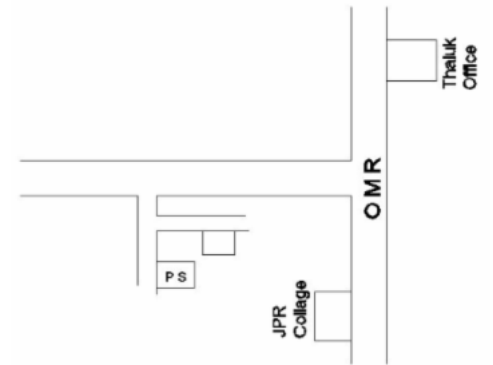

Google Map View

Polling Station Building Front View

Polling Station Front View

Cad View

Key MAP View

1 பெயர் : ராணி - கணவர் பெயர்: மணி - வீட்டு எண் : 1 வயது : 65 பாலினம் : பெண்	TAU1890466 Photo is available	2 பெயர் : சந்திரா - கணவர் பெயர்: கணேசன் - வீட்டு எண் : 1 வயது : 40 பாலினம் : பெண்	TAU1722180 Photo is available	3 பெயர் : ஜெயா - கணவர் பெயர்: கோபால் - வீட்டு எண் : 1 வயது : 39 பாலினம் : பெண்	TAU1890367 Photo is available
4 பெயர் : சரதேவி - கணவர் பெயர்: அமல்ராஜ் - வீட்டு எண் : 1 வயது : 38 பாலினம் : பெண்	TAU1890342 Photo is available	5 பெயர் : கன்னியப்பன் - தந்தையின் பெயர்: துரை - வீட்டு எண் : 1 வயது : 37 பாலினம் : ஆண்	TAU1890482 Photo is available	6 பெயர் : வத்சலா - தந்தையின் பெயர்: மணி - வீட்டு எண் : 1 வயது : 35 பாலினம் : பெண்	TAU1890474 Photo is available
7 பெயர் : விஜயா கணவர் பெயர்: மணி வீட்டு எண் : 2-வது பிரதான சாலை வயது : 55 பாலினம் : பெண்	TAU6530968 Photo is available	8 பெயர் : எப்சிபா கணவர் பெயர்: ஸ்டீபன் வீட்டு எண் : 5/316 வயது : 35 பாலினம் : பெண்	TAU3519949 Photo is available	9 பெயர் : சிவகாமி - கணவர் பெயர்: முருகன் - வீட்டு எண் : 47 வயது : 45 பாலினம் : பெண்	TAU4828828 Photo is available
10 பெயர் : தீபா - கணவர் பெயர்: பாக்யராஜ் - வீட்டு எண் : 47 வயது : 36 பாலினம் : பெண்	TAU4828869 Photo is available	11 பெயர் : சுதர்சன் - தந்தையின் பெயர்: தேவா - வீட்டு எண் : 49 வயது : 30 பாலினம் : ஆண்	TAU4828844 Photo is available	12 பெயர் : மோசஸ் - தந்தையின் பெயர்: ராஜா - வீட்டு எண் : 54 வயது : 28 பாலினம் : ஆண்	TAU4828893 Photo is available
13 பெயர் : மணிராஜ் - தந்தையின் பெயர்: செல்வராஜ் - வீட்டு எண் : 486 வயது : 40 பாலினம் : ஆண்	TAU3240215 Photo is available	14 பெயர் : அசோக் குமார் ஆறுமுகம் தந்தையின் பெயர்: ஆறுமுகம் முனுசாமி வீட்டு எண் : 805 வயது : 46 பாலினம் : ஆண்	TAU6658355 Photo is available	15 பெயர் : சதீஷ்குமார் - தந்தையின் பெயர்: கலைச்செல்வன் - வீட்டு எண் : 1013 வயது : 32 பாலினம் : ஆண்	TAU3773876 Photo is available
16 பெயர் : சப்ரினாஜிமீனா - கணவர் பெயர்: கார்த்திக் - வீட்டு எண் : 1043 வயது : 33 பாலினம் : பெண்	TAU3238250 Photo is available	17 பெயர் : வைஷ்ணவி - கணவர் பெயர்: மணிகண்டன் - வீட்டு எண் : 1079 வயது : 31 பாலினம் : பெண்	TAU3238292 Photo is available	18 பெயர் : கலாவதி - கணவர் பெயர்: ரஞ்சித் - வீட்டு எண் : 1263 வயது : 45 பாலினம் : பெண்	TAU3238417 Photo is available
19 பெயர் : ஜெயந்தி - கணவர் பெயர்: ராமேஷ் - வீட்டு எண் : 1366 வயது : 40 பாலினம் : பெண்	TAU3238433 Photo is available	20 பெயர் : கஸ்தூரி - கணவர் பெயர்: விக்ரம் - வீட்டு எண் : 1484 வயது : 35 பாலினம் : பெண்	TAU3238300 Photo is available	21 பெயர் : மணிகண்டன் - தந்தையின் பெயர்: பழனி - வீட்டு எண் : 1484 வயது : 34 பாலினம் : ஆண்	TAU3238441 Photo is available
22 பெயர் : அக்பர் - தந்தையின் பெயர்: நசீர்அகம்மத் - வீட்டு எண் : 1508 வயது : 37 பாலினம் : ஆண்	TAU3238359 Photo is available	23 பெயர் : ஜெயசுதா - கணவர் பெயர்: பாபு - வீட்டு எண் : 1512 வயது : 28 பாலினம் : பெண்	TAU3238318 Photo is available	24 பெயர் : ராஜாவேணி தீ கணவர் பெயர்: தீனா வீட்டு எண் : 1916 வயது : 45 பாலினம் : பெண்	TAU6643191 Photo is available
25 பெயர் : ஹேமலதா ஆ கணவர் பெயர்: ஆனந்த பாபு வீட்டு எண் : 1944 வயது : 40 பாலினம் : பெண்	TAU6643209 Photo is available	26 பெயர் : மன்களா - கணவர் பெயர்: முத்து - வீட்டு எண் : 1976 வயது : 49 பாலினம் : பெண்	TAU4524948 Photo is available	27 பெயர் : ராமலிங்கம் - தந்தையின் பெயர்: கள்ளவாண்டன் - வீட்டு எண் : 2328 வயது : 35 பாலினம் : ஆண்	TAU4828752 Photo is available
28 பெயர் : உசேனி தந்தையின் பெயர்: காசிம் வீட்டு எண் : 4073 வயது : 26 பாலினம் : ஆண்	TAU6592539 Photo is available	S பெயர் : மகாலட்சுமி கணவர் பெயர்: குருசாமி - வீட்டு எண் : 4488 வயது : 37 பாலினம் : பெண்	TAU2724458 Photo is available	30 பெயர் : மும்தாஜ் - கணவர் பெயர்: பாஜல் பாஷா - வீட்டு எண் : 4489 வயது : 45 பாலினம் : பெண்	TAU4524278 Photo is available