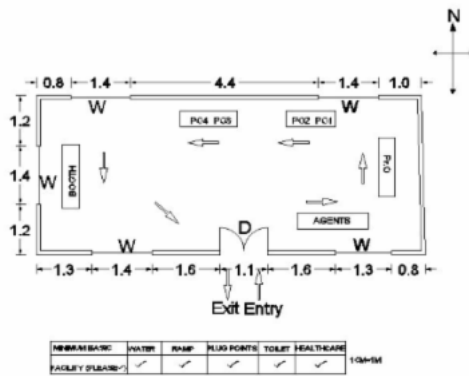

Google Map View

Polling Station Building Front View

Polling Station Front View

Cad View

Key MAP View

1 பெயர் : மோகனசுந்தரி தந்தையின் பெயர்: அரிகிருஷ்ணன் வீட்டு எண் : 1 வயது : 23 பாலினம் : பெண்	TAU5953500 Photo is available	2 பெயர் : தன்லக்ஷ்மி - தந்தையின் பெயர்: கனேசன் - வீட்டு எண் : 81 வயது : 28 பாலினம் : பெண்	TAU4525572 Photo is available	3 பெயர் : இஷ்வர்யா சேகர் தந்தையின் பெயர்: சேகர் வீட்டு எண் : 498 வயது : 26 பாலினம் : பெண்	TAU5085253 Photo is available
4 பெயர் : ஜேகதீஸ்வரி தந்தையின் பெயர்: குமார் வீட்டு எண் : 713 வயது : 31 பாலினம் : பெண்	TAU5901483 Photo is available	5 பெயர் : பிரகாஷ் - தந்தையின் பெயர்: அய்யப்பன் - வீட்டு எண் : 1865 வயது : 41 பாலினம் : ஆண்	TAU3241536 Photo is available	6 பெயர் : ராமகிருஷ்ணன் - தந்தையின் பெயர்: பிரமநயகம் - வீட்டு எண் : 1948 வயது : 37 பாலினம் : ஆண்	TAU3241502 Photo is available
7 பெயர் : ராஜன் - தந்தையின் பெயர்: பழனி - வீட்டு எண் : 1996 வயது : 36 பாலினம் : ஆண்	TAU3241189 Photo is available	8 பெயர் : ஜேசுராஜா - தந்தையின் பெயர்: சவரிமுத்து - வீட்டு எண் : 3331 வயது : 71 பாலினம் : ஆண்	TAU3241460 Photo is available	9 பெயர் : சுரேஷ் தந்தையின் பெயர்: நடராஜ் வீட்டு எண் : 3509 வயது : 43 பாலினம் : ஆண்	TAU5903307 Photo is available
10 பெயர் : செந்தில்குமார் - தந்தையின் பெயர்: பாண்டியன் - வீட்டு எண் : 3576 வயது : 45 பாலினம் : ஆண்	TAU3241205 Photo is available	11 பெயர் : ராஜேந்திரன் - தந்தையின் பெயர்: ஏழுமலை - வீட்டு எண் : 4542 வயது : 59 பாலினம் : ஆண்	TAU3241056 Photo is available	12 பெயர் : காஞ்சனா - கணவர் பெயர்: தேவராஜ் - வீட்டு எண் : 5221 வயது : 39 பாலினம் : பெண்	TAU2423655 Photo is available
13 பெயர் : அஜீஸ்பேகம் - கணவர் பெயர்: டில்லிபாபு - வீட்டு எண் : 5254 வயது : 41 பாலினம் : பெண்	TAU3240561 Photo is available	14 பெயர் : ஜரினா - தந்தையின் பெயர்: சர்தார் - வீட்டு எண் : 5254 வயது : 33 பாலினம் : பெண்	TAU3240546 Photo is available	15 பெயர் : அபி - கணவர் பெயர்: சதீஸ் - வீட்டு எண் : 5312 வயது : 30 பாலினம் : பெண்	TAU4525473 Photo is available
16 பெயர் : வெங்கடேசன் தந்தையின் பெயர்: முருகேசன் வீட்டு எண் : 5314 வயது : 40 பாலினம் : ஆண்	TAU5712179 Photo is available	17 பெயர் : சதிஷ்குமார் - தந்தையின் பெயர்: ஏகாம்பரம் - வீட்டு எண் : 5328 வயது : 30 பாலினம் : ஆண்	TAU4525606 Photo is available	18 பெயர் : ஐசக் பிரின்ஸ் க தந்தையின் பெயர்: கருணாகரன் வீட்டு எண் : 5385 வயது : 30 பாலினம் : ஆண்	TAU5712039 Photo is available
19 பெயர் : அருண்ராஜ் - தந்தையின் பெயர்: ஆறுமுகம் - வீட்டு எண் : 5386 வயது : 31 பாலினம் : ஆண்	TAU3241486 Photo is available	20 பெயர் : சேஷம்மாள் கணவர் பெயர்: மாணிக்கம் வீட்டு எண் : 5400 வயது : 51 பாலினம் : பெண்	TAU5901632 Photo is available	21 பெயர் : அஞ்சலை - கணவர் பெயர்: ராதாகிருஷ்ணன் - வீட்டு எண் : 5405 வயது : 75 பாலினம் : பெண்	TAU3240553 Photo is available
22 பெயர் : உஷா கணவர் பெயர்: சத்திய மூர்த்தி வீட்டு எண் : 5426 வயது : 81 பாலினம் : பெண்	TAU5930177 Photo is available	23 பெயர் : உஷா - கணவர் பெயர்: கேசவன் - வீட்டு எண் : 5426 வயது : 75 பாலினம் : பெண்	TAU4525598 Photo is available	24 பெயர் : ஏழுமலை - தந்தையின் பெயர்: கண்ணன் - வீட்டு எண் : 5442 வயது : 61 பாலினம் : ஆண்	TAU1208636 Photo is available
25 பெயர் : ராமச்சந்திரன் - தந்தையின் பெயர்: ஏழுமலை - வீட்டு எண் : 5442 வயது : 34 பாலினம் : ஆண்	TAU1208644 Photo is available	26 பெயர் : பூந்தர் - தந்தையின் பெயர்: ஏழுமலை - வீட்டு எண் : 5443 வயது : 38 பாலினம் : ஆண்	TAU1208651 Photo is available	27 பெயர் : லட்சுமி - கணவர் பெயர்: பாஸ்கர் - வீட்டு எண் : 5460 வயது : 57 பாலினம் : பெண்	TAU1208685 Photo is available
28 பெயர் : கீதா - கணவர் பெயர்: புண்ணிய கோடி - வீட்டு எண் : 5460 வயது : 42 பாலினம் : பெண்	TAU1208693 Photo is available	29 பெயர் : கிருஷ்ணவேணி - கணவர் பெயர்: மனோகரன் - வீட்டு எண் : 5469 வயது : 66 பாலினம் : பெண்	TAU1891803 Photo is available	30 பெயர் : சதீஷ் குமார் - தந்தையின் பெயர்: செல்வகுமார் - வீட்டு எண் : 5470 வயது : 33 பாலினம் : ஆண்	TAU3240512 Photo is available