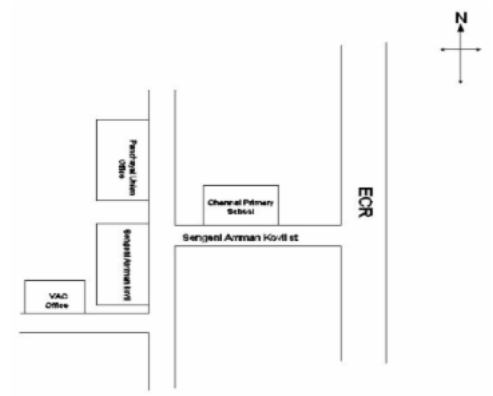

Google Map View

Polling Station Building Front View

Polling Station Front View

Cad View

Key MAP View

சட்டமன்றத் தொகுதியின் எண் மற்றும் பெயர் : 27-சோழிங்கநல்லூர்
பிரிவு எண் மற்றும் பெயர் 1-உத்தண்டி, வார்டு 199 பிடாரியம்மன் கோவில் குறுக்கு தெரு