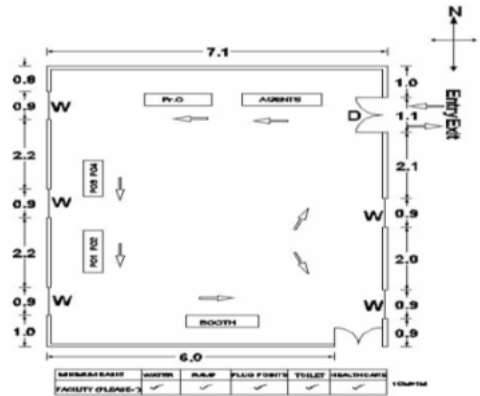

Google Map View

Polling Station Building Front View

Polling Station Front View

Cad View

Key MAP View

சட்டமன்றத் தொகுதியின் எண் மற்றும் பெயர் : 27-சோழிங்கநல்லூர்
பிரிவு எண் மற்றும் பெயர் 1-உத்தண்டி, வார்டு 199 பிடாரியம்மன் கோவில் குறுக்கு தெரு