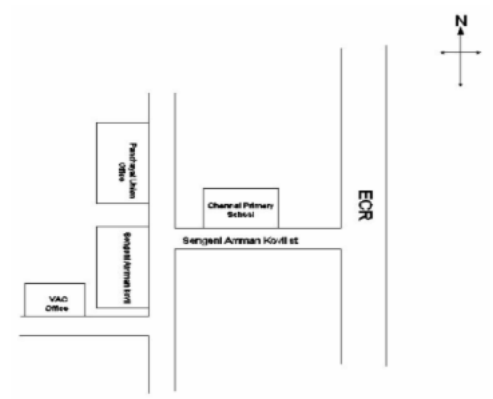

Key MAP View