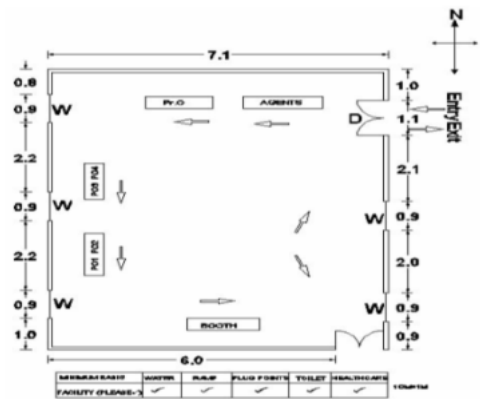

Google Map View

Polling Station Building Front View

Polling Station Front View

Cad View

Key MAP View

1 பெயர் : சத்தியநாராயணன் - தந்தையின் பெயர்: கோவிந்தன் - வீட்டு எண் : 2 வயது : 40 பாலினம் : ஆண்	EZZ1501055 Photo is available	2 பெயர் : பழனி - தந்தையின் பெயர்: கோவிந்தன் - வீட்டு எண் : 2 வயது : 39 பாலினம் : ஆண்	EZZ1503002 Photo is available	3 பெயர் : கிருஷ்ணராஜ் - தந்தையின் பெயர்: சின்னபச்சை - வீட்டு எண் : 3 வயது : 57 பாலினம் : ஆண்	TAU0299958 Photo is available
4 பெயர் : தேவராஜ் - தந்தையின் பெயர்: ராமானுஜம் - வீட்டு எண் : 3 வயது : 46 பாலினம் : ஆண்	TAU2670545 Photo is available	5 பெயர் : விஜி - தந்தையின் பெயர்: சிட்டிபாபு - வீட்டு எண் : 3 வயது : 43 பாலினம் : ஆண்	TAU4831301 Photo is available	6 பெயர் : வினோதின் - தந்தையின் பெயர்: மாதவன் - வீட்டு எண் : 3 வயது : 31 பாலினம் : பெண்	TAU4527644 Photo is available
7 பெயர் : சாமுவேல் - தந்தையின் பெயர்: சந்தோசம் - வீட்டு எண் : 3 வயது : 30 பாலினம் : ஆண்	TAU4831277 Photo is available	8 பெயர் : கற்பகவள்ளி - கணவர் பெயர்: மதுரை - வீட்டு எண் : 3-21 வயது : 67 பாலினம் : பெண்	TAU0297978 Photo is available	9 பெயர் : பூங்கொடி - தந்தையின் பெயர்: மதுரை - வீட்டு எண் : 3-21 வயது : 43 பாலினம் : பெண்	TAU0300012 Photo is available
10 பெயர் : ஸமுஆல ஏம் தந்தையின் பெயர்: மோகன் ஆர் வீட்டு எண் : 3/134 வயது : 21 பாலினம் : ஆண்	TAU6556013 Photo is available	11 பெயர் : தீன்குமார் வி தாயின் பெயர்: வெங்கடேசன் வீட்டு எண் : 3/199ஏ வயது : 32 பாலினம் : ஆண்	TAU5696307 Photo is available	12 பெயர் : தமிழ் செல்வி - கணவர் பெயர்: முருகன் - வீட்டு எண் : 3-206 வயது : 32 பாலினம் : பெண்	TAU2428092 Photo is available
13 பெயர் : கபிலரசன் தந்தையின் பெயர்: திருசங்கர் வீட்டு எண் : 3/207 வயது : 37 பாலினம் : ஆண்	TAU2428258 Photo is available	14 பெயர் : தேசக்தி தந்தையின் பெயர்: சந்திரபாபு - வீட்டு எண் : 3-208 வயது : 33 பாலினம் : ஆண்	TAU2428480 Photo is available	15 பெயர் : பிரமிளா - கணவர் பெயர்: தேவராஜ் - வீட்டு எண் : 3-209 வயது : 45 பாலினம் : பெண்	TAU2670560 Photo is available
16 பெயர் : மல்லிகா - கணவர் பெயர்: ஜெயராமன் - வீட்டு எண் : 3-209 வயது : 40 பாலினம் : பெண்	TAU2428506 Photo is available	17 பெயர் : வள்ளி - கணவர் பெயர்: கிருஷ்ணராஜ் - வீட்டு எண் : 3-213 வயது : 52 பாலினம் : பெண்	TAU0297903 Photo is available	18 பெயர் : தேசப்பன் - தந்தையின் பெயர்: மதுரை - வீட்டு எண் : 3-215 வயது : 36 பாலினம் : ஆண்	TAU3777018 Photo is available
19 பெயர் : தீபா - கணவர் பெயர்: புஸ்பலிங்கம் - வீட்டு எண் : 3-215 வயது : 34 பாலினம் : பெண்	TAU3777059 Photo is available	20 பெயர் : ராணி - கணவர் பெயர்: ராமலிங்கம் - வீட்டு எண் : 3-217 வயது : 64 பாலினம் : பெண்	TAU0298034 Photo is available	21 பெயர் : ஹரிதாசன் - தந்தையின் பெயர்: கோவிந்தன் - வீட்டு எண் : 3-218 வயது : 56 பாலினம் : ஆண்	TAU3246899 Photo is available
22 பெயர் : அமுதா - கணவர் பெயர்: ஹரிதாசன் - வீட்டு எண் : 3-218 வயது : 51 பாலினம் : பெண்	TAU2670503 Photo is available	23 பெயர் : சரண்யா - தந்தையின் பெயர்: அசோக்குமார் - வீட்டு எண் : 3-218 வயது : 39 பாலினம் : பெண்	TAU0299891 Photo is available	24 பெயர் : சர்மிளா - தந்தையின் பெயர்: மோகன் - வீட்டு எண் : 3-218 வயது : 37 பாலினம் : பெண்	EZZ5403647 Photo is available
25 பெயர் : குடியரசு கணவர் பெயர்: கோவிந்தன் வீட்டு எண் : 3-218 வயது : 36 பாலினம் : பெண்	TAU5016340 Photo is available	26 பெயர் : லக்ஷ்மி - தந்தையின் பெயர்: மோகன் - வீட்டு எண் : 3-218 வயது : 32 பாலினம் : பெண்	TAU2427979 Photo is available	27 பெயர் : மனசிஹரிதாசன் - தந்தையின் பெயர்: ஹரிதாசன் - வீட்டு எண் : 3-218 வயது : 29 பாலினம் : பெண்	TAU3776614 Photo is available
28 பெயர் : சாரதா - கணவர் பெயர்: சின்னபையன் - வீட்டு எண் : 3-220 வயது : 65 பாலினம் : பெண்	TAU0299917 Photo is available	29 பெயர் : ஆதிமுத்து - தந்தையின் பெயர்: பெரிய ராஜ் - வீட்டு எண் : 3-220 வயது : 47 பாலினம் : ஆண்	TAU0299875 Photo is available	30 பெயர் : தேவி செ கணவர் பெயர்: சேகர் - வீட்டு எண் : 3-220 வயது : 37 பாலினம் : பெண்	TAU3777158 Photo is available