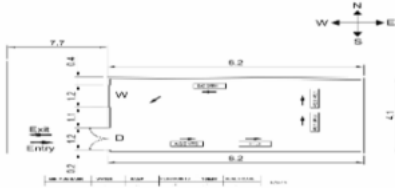

Google Map View

Polling Station Building Front View

Polling Station Front View

Cad View

Key MAP View

1 பெயர் : செல்லம்மாள் - கணவர் பெயர் : சிவசூரியநாராயணன் - வீட்டு எண் : 1 வயது : 73 பாலினம் : பெண்	TAU4658183 Photo is available	2 பெயர் : பிரபு நரசிம்மா - தந்தையின் பெயர் : சுந்தர் ராஜன் - வீட்டு எண் : 1 வயது : 57 பாலினம் : ஆண்	TAU0917641 Photo is available	3 பெயர் : ஸ்ரீவித்யா - கணவர் பெயர் : பிரபு நரசிம்மா - வீட்டு எண் : 1 வயது : 53 பாலினம் : பெண்	TAU0920553 Photo is available
4 பெயர் : பத்மினி - கணவர் பெயர் : ஜெகதீசன் - வீட்டு எண் : 2 வயது : 75 பாலினம் : பெண்	TAU4658191 Photo is available	5 பெயர் : சுகமதி கணவர் பெயர் : சுப்புராஜ் வீட்டு எண் : 2 வயது : 44 பாலினம் : பெண்	TAU5708136 Photo is available	6 பெயர் : தீபக் - தந்தையின் பெயர் : சீனிவாசன் - வீட்டு எண் : 2 வயது : 28 பாலினம் : ஆண்	TAU4547105 Photo is available
7 பெயர் : மோனிக்கா - தாயின் பெயர் : செல்வி - வீட்டு எண் : 2-55 வயது : 29 பாலினம் : பெண்	TAU4537312 Photo is available	8 பெயர் : சந்தோஷ் குமார் - தந்தையின் பெயர் : சுப்புராயன் - வீட்டு எண் : 2-60 வயது : 53 பாலினம் : ஆண்	TAU0920165 Photo is available	S 9 பெயர் : கல்பனா - தாயின் பெயர் : காந்திமதி - வீட்டு எண் : 2-98A வயது : 31 பாலினம் : பெண்	TAU2741353 Photo is available
S 10 பெயர் : பொன்சிவலிங்கம் - தந்தையின் பெயர் : பொன்னையா - வீட்டு எண் : 2-406 வயது : 73 பாலினம் : ஆண்	TAU3572047 Photo is available	S 11 பெயர் : சிவகலா - கணவர் பெயர் : பொன்சிவலிங்கம் - வீட்டு எண் : 2-406 வயது : 62 பாலினம் : பெண்	TAU3572039 Photo is available	S 12 பெயர் : பொள்ளழில் செல்வன் - தந்தையின் பெயர் : பொன்சிவலிங்கம் - வீட்டு எண் : 2-406 வயது : 39 பாலினம் : ஆண்	TAU3572054 Photo is available
13 பெயர் : அம்பிகா - கணவர் பெயர் : அன்பழகன் - வீட்டு எண் : 2-447 வயது : 65 பாலினம் : பெண்	TAU3571981 Photo is available	14 பெயர் : மாமுதா பேகம் - கணவர் பெயர் : யாசுப் ஷெரிப் - வீட்டு எண் : 2-447 வயது : 63 பாலினம் : பெண்	TAU3571973 Photo is available	15 பெயர் : மொபினா பேகம் - கணவர் பெயர் : முகமது உமர் ஷெரிப் - வீட்டு எண் : 2-447 வயது : 40 பாலினம் : பெண்	TAU3572005 Photo is available
16 பெயர் : சத்யாஜோதி - கணவர் பெயர் : முகமது இக்பால் - வீட்டு எண் : 2-447 வயது : 34 பாலினம் : பெண்	TAU3571999 Photo is available	17 பெயர் : கீதாஸக்ஷி கணவர் பெயர் : அனந்த பத்மநாபன் வீட்டு எண் : 2/451 வயது : 55 பாலினம் : பெண்	TAU5731765 Photo is available	18 பெயர் : தீபிகா தந்தையின் பெயர் : அனந்த பத்மநாபன் வீட்டு எண் : 2/451 வயது : 30 பாலினம் : பெண்	TAU5728662 Photo is available
19 பெயர் : லட்சுமிபிரியா - கணவர் பெயர் : முகேஷ் - வீட்டு எண் : 2-454 வயது : 48 பாலினம் : பெண்	FYL9213398 Photo is available	20 பெயர் : நித்யா - தந்தையின் பெயர் : ராஜாபாதர் - வீட்டு எண் : 2-543 வயது : 29 பாலினம் : பெண்	TAU3571601 Photo is available	21 பெயர் : கலாவதி - கணவர் பெயர் : தமிழ்மணி - வீட்டு எண் : 3 வயது : 69 பாலினம் : பெண்	TAU2480259 Photo is available
# 22 பெயர் : வாஹினி சே தந்தையின் பெயர் : சேரமன்னன் வீட்டு எண் : பிளாட்எண்ணி4.பிளாட் எண் வயது : 28 பாலினம் : பெண்	TAU5254743 Photo is available	23 பெயர் : ஹரிஹரன் - தந்தையின் பெயர் : ஜெகன்நாதன் - வீட்டு எண் : 5 வயது : 57 பாலினம் : ஆண்	TAU3571940 Photo is available	24 பெயர் : சங்கீதா - தந்தையின் பெயர் : ஹரிஹரன் - வீட்டு எண் : 5 வயது : 28 பாலினம் : பெண்	TAU3571957 Photo is available
25 பெயர் : சரோஜா - கணவர் பெயர் : நித்யானந்தம் - வீட்டு எண் : 5-99 வயது : 76 பாலினம் : பெண்	TAU0918169 Photo is available	26 பெயர் : சரண்யா கணவர் பெயர் : ராமநாதன் வீட்டு எண் : 5/103 வயது : 38 பாலினம் : பெண்	TAU4873881 Photo is available	27 பெயர் : மோகன் - தந்தையின் பெயர் : முருகன் - வீட்டு எண் : 5-1210 வயது : 61 பாலினம் : ஆண்	TAU3572070 Photo is available
28 பெயர் : மங்களம் - கணவர் பெயர் : மோகன் - வீட்டு எண் : 5-1210 வயது : 56 பாலினம் : பெண்	TAU3572062 Photo is available	29 பெயர் : மணிகண்டன் - தந்தையின் பெயர் : மோகன் - வீட்டு எண் : 5-1210 வயது : 32 பாலினம் : ஆண்	TAU3572088 Photo is available	30 பெயர் : சஞ்ஜய் ப்ரவீன் - தந்தையின் பெயர் : ரமேஷ் பாபு - வீட்டு எண் : 5ஏ5பி,ப்ரக்ருத்தி ஃப்லாட்ஸ் வயது : 31 பாலினம் : ஆண்	ZBK1105154 Photo is available