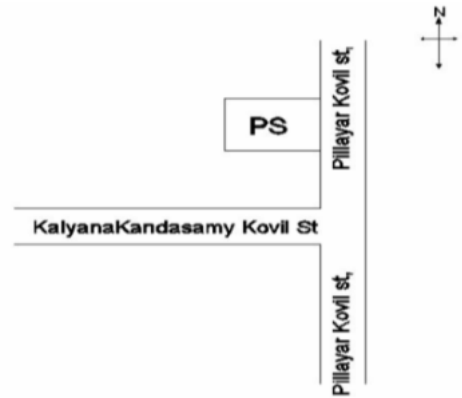

Key MAP View