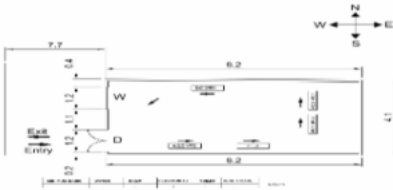

Google Map View

Polling Station Building Front View

Polling Station Front View

Cad View

Key MAP View

சட்டமன்றத் தொகுதியின் எண் மற்றும் பெயர் : 27-சோழிங்கநல்லூர் பிரிவு எண் மற்றும் பெயர் 1-மடிப்பாக்கம், வார்டு 187 ஜேம்ஸ் தெரு