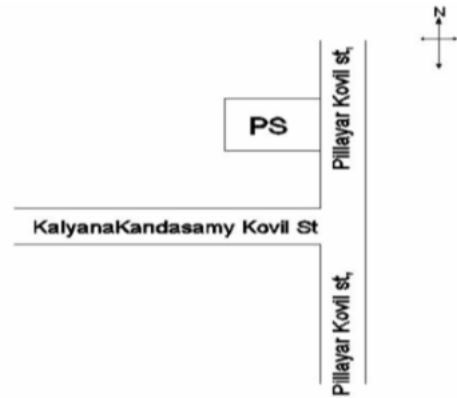

Google Map View

Polling Station Building Front View

Polling Station Front View

Cad View

Key MAP View

சட்டமன்றத் தொகுதியின் எண் மற்றும் பெயர் : 27-சோழிங்கநல்லூர் பிரிவு எண் மற்றும் பெயர் 1-மடிப்பாக்கம், வார்டு 187 ஜேம்ஸ் தெரு