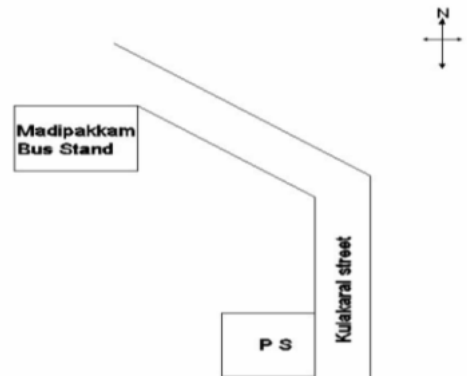

Google Map View

Polling Station Building Front View

Polling Station Front View

Cad View

Key MAP View

சட்டமன்றத் தொகுதியின் எண் மற்றும் பெயர் : 27-சோழிங்கநல்லூர்  
பிரிவு எண் மற்றும் பெயர் 1-மடிப்பாக்கம் (ஊ) மற்றும் (வ.கி), வார்டு 2 பாலையா கார்டன் பிருந்தாவன் தெரு