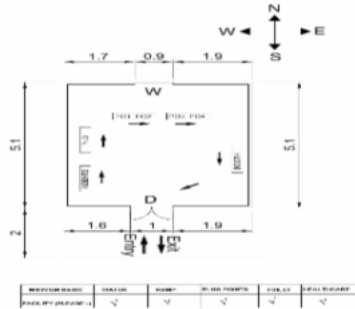

Google Map View

Polling Station Building Front View

Polling Station Front View

Cad View

Key MAP View

சட்டமன்றத் தொகுதியின் எண் மற்றும் பெயர் : 27-சோழிங்கநல்லூர்
பிரிவு எண் மற்றும் பெயர் 1-மடிப்பாக்கம், வார்டு 188 குபேரன் நகர் விரிவு 10வது தெரு