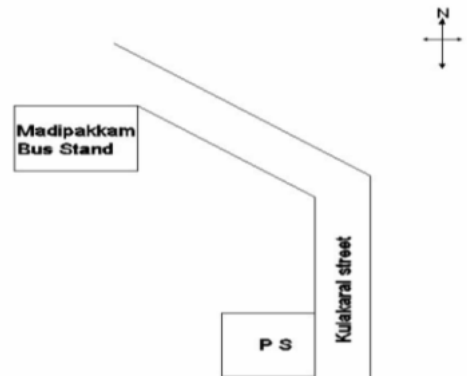

Google Map View

Polling Station Building Front View

Polling Station Front View

Cad View

Key MAP View

சட்டமன்றத் தொகுதியின் எண் மற்றும் பெயர் : 27-சோழிங்கநல்லூர்
பிரிவு எண் மற்றும் பெயர் 1-மடிப்பாக்கம், வார்டு 188 குபேரன் நகர் விரிவு 10வது தெரு