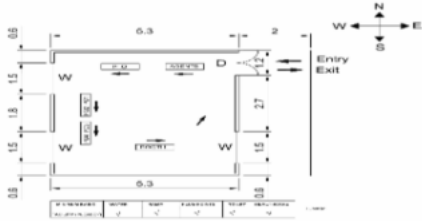

Nazri Naksha

Google Map View

Polling Station Building Front View

Polling Station Front View

Cad View

Key MAP View

சட்டமன்றத் தொகுதியின் எண் மற்றும் பெயர் : 27-சோழிங்கநல்லூர்
பிரிவு எண் மற்றும் பெயர் : 1-மடிப்பாக்கம், வார்டு 187 சங்கரன் தெரு ஐயப்பா நகர்