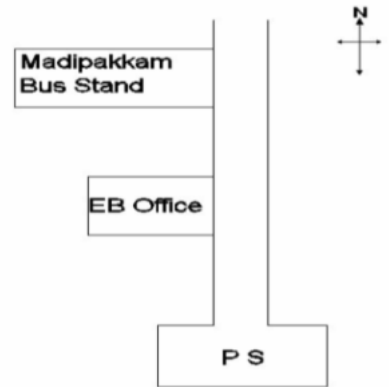

Nazri Naksha

Google Map View

Polling Station Building Front View

Polling Station Front View

Cad View

Key MAP View

சட்டமன்றத் தொகுதியின் எண் மற்றும் பெயர் : 27-சோழிங்கநல்லூர்
பிரிவு எண் மற்றும் பெயர் : 1-மடிப்பாக்கம், வார்டு 187 சங்கரன் தெரு ஐயப்பா நகர்