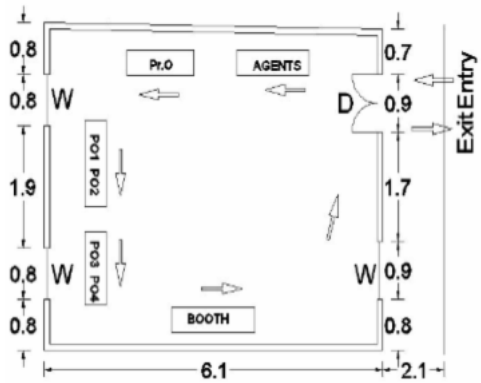

Google Map View

Polling Station Building Front View

Polling Station Front View

Cad View

Key MAP View

1 பெயர் : மல்லிகா - கணவர் பெயர்: பார்த்தசாரதி - வீட்டு எண் : 1 வயது : 50 பாலினம் : பெண் Photo is available	FYL4719829	2 பெயர் : தேவி - கணவர் பெயர்: சுப்பிரமணி - வீட்டு எண் : 1 வயது : 48 பாலினம் : பெண் Photo is available	EZZ8180705	3 பெயர் : சூர்யபிரகாஷ் - தந்தையின் பெயர்: சுப்புரமணி - வீட்டு எண் : 1 வயது : 35 பாலினம் : ஆண் Photo is available	TAU0432054
4 பெயர் : சத்தியவாணி - கணவர் பெயர்: சந்திபாபு - வீட்டு எண் : 1 வயது : 35 பாலினம் : பெண் Photo is available	TAU3551744	5 பெயர் : சுகன்யா - தந்தையின் பெயர்: சுப்ரமணி - வீட்டு எண் : 1 வயது : 32 பாலினம் : பெண் Photo is available	TAU3551785	6 பெயர் : சீனிவாசன் - தந்தையின் பெயர்: மாணிக்கம்பிள்ளை - வீட்டு எண் : 2-38 வயது : 65 பாலினம் : ஆண் Photo is available	FYL9953449
7 பெயர் : சம்பத் - தந்தையின் பெயர்: சுந்தரி - வீட்டு எண் : 2-38 வயது : 65 பாலினம் : ஆண் Photo is available	TAU2786945	8 பெயர் : ராணி - கணவர் பெயர்: சீனிவாசன் - வீட்டு எண் : 2-38 வயது : 55 பாலினம் : பெண் Photo is available	FYL9953464	9 பெயர் : வெங்கடேசன் - தந்தையின் பெயர்: வீரராகவன் - வீட்டு எண் : 3 வயது : 62 பாலினம் : ஆண் Photo is available	TAU4244372
10 பெயர் : விஜயலக்ஷ்மி கணவர் பெயர்: ராதாக்ரிஷ்ணன் வீட்டு எண் : 3 வயது : 60 பாலினம் : பெண் Photo is available	TAU5087556	11 பெயர் : செல்வராஜ் - தந்தையின் பெயர்: கன்னிமுத்து - வீட்டு எண் : 3 வயது : 51 பாலினம் : ஆண் Photo is available	TAU3551793	12 பெயர் : வள்ளி ராஜலக்ஷ்மி - கணவர் பெயர்: செல்வராஜ் - வீட்டு எண் : 3 வயது : 45 பாலினம் : பெண் Photo is available	TAU3551579
13 பெயர் : ராஜேந்திரன் தந்தையின் பெயர்: ராதாக்ரிஷ்ணன் வீட்டு எண் : 3 வயது : 38 பாலினம் : ஆண் Photo is available	TAU5087473	14 பெயர் : அஸ்வினி கணவர் பெயர்: ராஜேந்திரன் வீட்டு எண் : 3 வயது : 36 பாலினம் : பெண் Photo is available	TAU5087564	15 பெயர் : வெங்கடேசன் - தந்தையின் பெயர்: வீரராகவன் - வீட்டு எண் : 3-1-A வயது : 62 பாலினம் : ஆண் Photo is available	FYL4714366
16 பெயர் : கலா கே தந்தையின் பெயர்: கல்யாணராமன் வீட்டு எண் : 3/5 வயது : 61 பாலினம் : பெண் Photo is available	TAU6727754	17 பெயர் : கிளியம்மாள் - கணவர் பெயர்: புஷ்பலிங்கம் - வீட்டு எண் : 4-37 வயது : 75 பாலினம் : பெண் Photo is available	TAU5357017	18 பெயர் : செந்தமிழ்செல்வி - தாயின் பெயர்: குமார் - வீட்டு எண் : 5 வயது : 46 பாலினம் : பெண் Photo is available	TAU0003368
19 பெயர் : வெங்கடேசன் - தந்தையின் பெயர்: பெருமான் - வீட்டு எண் : 6 வயது : 60 பாலினம் : ஆண் Photo is available	TAU5357025	20 பெயர் : சங்கர் - தந்தையின் பெயர்: சிவலிங்கம் - வீட்டு எண் : 6 வயது : 57 பாலினம் : ஆண் Photo is available	TAU4529368	21 பெயர் : மாலதி - கணவர் பெயர்: வெங்கடேசன் - வீட்டு எண் : 6 வயது : 54 பாலினம் : பெண் Photo is available	TAU5357033
22 பெயர் : மகாலிங்கம் - தந்தையின் பெயர்: தங்கவேல் - வீட்டு எண் : 7 வயது : 59 பாலினம் : ஆண் Photo is available	TAU0003053	23 பெயர் : கலைச்செல்வி கணவர் பெயர்: கலாதரன் வீட்டு எண் : 7 வயது : 58 பாலினம் : பெண் Photo is available	TAU5935861	24 பெயர் : கலைதரன் - தந்தையின் பெயர்: தாமோதரன் - வீட்டு எண் : 7 வயது : 55 பாலினம் : ஆண் Photo is available	TAU5357058
25 பெயர் : மாதவன் - தந்தையின் பெயர்: ஜான்ஸி மேரி - வீட்டு எண் : 7 வயது : 51 பாலினம் : ஆண் Photo is available	TAU3551637	26 பெயர் : மாதவன் - தந்தையின் பெயர்: தாமோதரன் - வீட்டு எண் : 7 வயது : 49 பாலினம் : ஆண் Photo is available	FYL4719563	27 பெயர் : சரவணன் - தந்தையின் பெயர்: தாமோதரன் - வீட்டு எண் : 7 வயது : 47 பாலினம் : ஆண் Photo is available	TAU0003137
28 பெயர் : சித்ரா - கணவர் பெயர்: சரவணன் - வீட்டு எண் : 7 வயது : 43 பாலினம் : பெண் Photo is available	TAU0002287	29 பெயர் : ஜான்ஸி மேரி - கணவர் பெயர்: மாதவன் - வீட்டு எண் : 7 வயது : 41 பாலினம் : பெண் Photo is available	TAU3551736	30 பெயர் : ஹர்ஷினி தந்தையின் பெயர்: கலைதரன் வீட்டு எண் : 7 வயது : 24 பாலினம் : பெண் Photo is available	TAU5882345