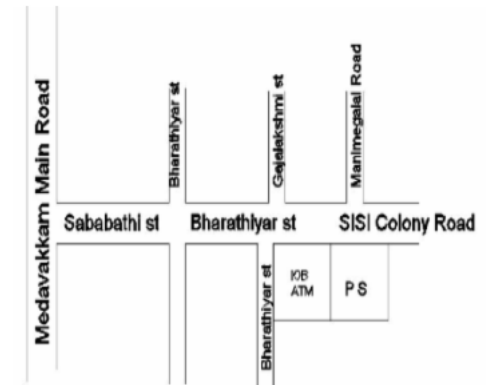

Key MAP View