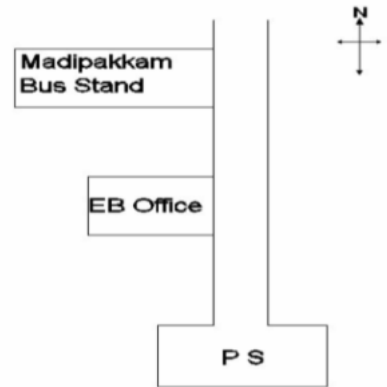

Google Map View

Polling Station Building Front View

Polling Station Front View

Cad View

Key MAP View

சட்டமன்றத் தொகுதியின் எண் மற்றும் பெயர் : 27-சோழிங்கநல்லூர்
பிரிவு எண் மற்றும் பெயர் : 1-மடிப்பாக்கம், வார்டு 188 சதாசிவம் நகர் 4வது மெயின் ரோடு