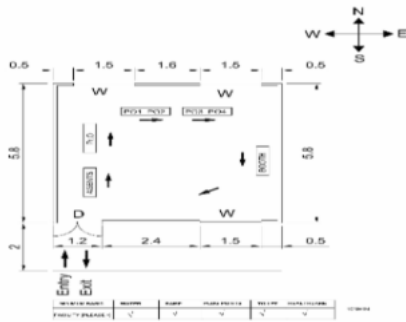

Google Map View

Polling Station Building Front View

Polling Station Front View

Cad View

Key MAP View

சட்டமன்றத் தொகுதியின் எண் மற்றும் பெயர் : 27-சோழிங்கநல்லூர்
பிரிவு எண் மற்றும் பெயர் : 1-மடிப்பாக்கம், வார்டு 188 சதாசிவம் நகர் 4வது மெயின் ரோடு