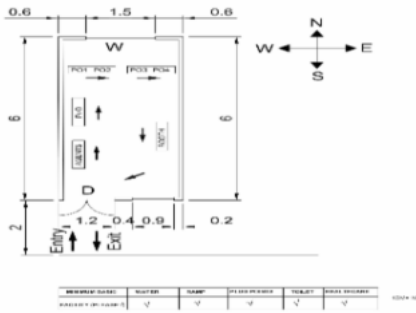

Nazri Naksha

Google Map View

Polling Station Building Front View

Polling Station Front View

Cad View

Key MAP View

சட்டமன்றத் தொகுதியின் எண் மற்றும் பெயர் : 27-சோழிகநல்லூர்
பிரிவு எண் மற்றும் பெயர் 1-மடிப்பாக்கம், வார்டு 187 ஐயன் திருவள்ளூர் தெரு