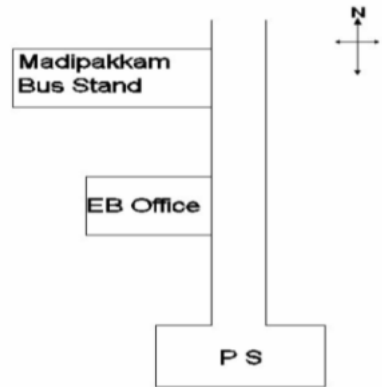

Nazri Naksha

Google Map View

Polling Station Building Front View

Polling Station Front View

Cad View

Key MAP View

சட்டமன்றத் தொகுதியின் எண் மற்றும் பெயர் : 27-சோழிகநல்லூர்
பிரிவு எண் மற்றும் பெயர் 1-மடிப்பாக்கம், வார்டு 187 ஐயன் திருவள்ளூர் தெரு