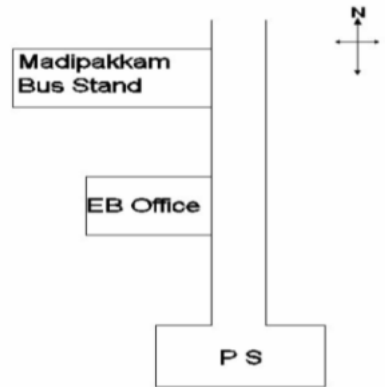

Key MAP View