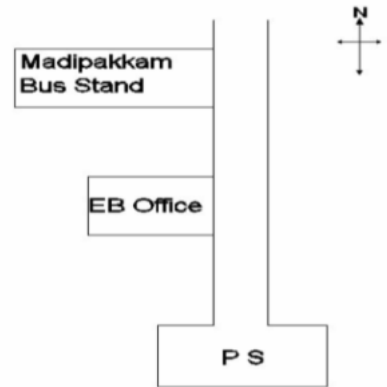

Google Map View

Polling Station Building Front View

Polling Station Front View

Cad View

Key MAP View

சட்டமன்றத் தொகுதியின் எண் மற்றும் பெயர் : 27-சோழிங்கநல்லூர்
பிரிவு எண் மற்றும் பெயர் 1-மடிப்பாக்கம் (ஊ) மற்றும் (வ.கி), வார்டு 188 பஜனை கோயில் தெரு