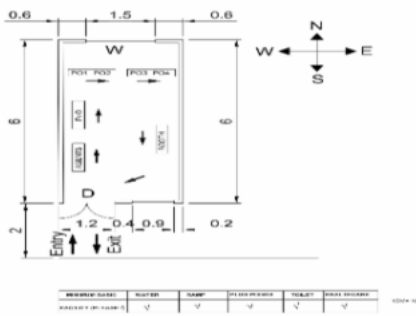

Google Map View

Polling Station Building Front View

Polling Station Front View

Cad View

Key MAP View

சட்டமன்றத் தொகுதியின் எண் மற்றும் பெயர் : 27-சோழிங்கநல்லூர்
பிரிவு எண் மற்றும் பெயர் 1-மடிப்பாக்கம் (ஊ) மற்றும் (வ.கி), வார்டு 188 பஜனை கோயில் தெரு