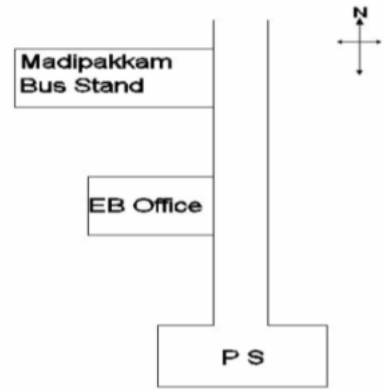

**Google Map View**

**Polling Station Building Front View**

**Polling Station Front View**

**Cad View**

**Key MAP View**

சட்டமன்றத் தொகுதியின் எண் மற்றும் பெயர் : 27-சோழிகநல்லூர்  
பிரிவு எண் மற்றும் பெயர் : 1-மடிப்பாக்கம், வார்டு 188 5வது ராம் நகர் மெயின் ரோடு