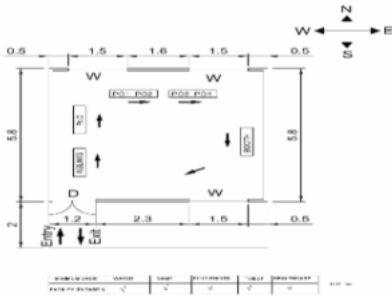

**Google Map View**

**Polling Station Building Front View**

**Polling Station Front View**

**Cad View**

**Key MAP View**

சட்டமன்றத் தொகுதியின் எண் மற்றும் பெயர் : 27-சோழிகநல்லூர்  
பிரிவு எண் மற்றும் பெயர் : 1-மடிப்பாக்கம், வார்டு 188 5வது ராம் நகர் மெயின் ரோடு