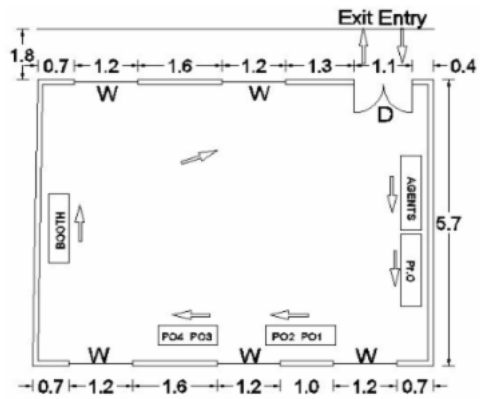

Google Map View

Polling Station Building Front View

Polling Station Front View

Cad View

Key MAP View

சட்டமன்றத் தொகுதியின் எண் மற்றும் பெயர் : 27-சோழிங்கநல்லூர்
பிரிவு எண் மற்றும் பெயர் 1-பள்ளிக்கரணை, வார்டு 189 செங்கழனியம்மன் கோயில் தெரு