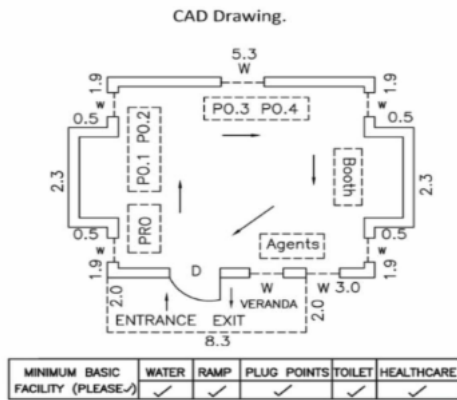

கையொப்பம்

Nazri Naksha

Google Map View

Polling Station Building Front View

Polling Station Front View

Cad View

Key MAP View

| | | | | | |
|---|----------------------------------|--|----------------------------------|---|----------------------------------|
| 1 பெயர் : கீதாவதி - கணவர் பெயர்: அசோகன் - வீட்டு எண் : 1 வயது : 60 பாலினம் : பெண் | IJB2861698 Photo is available | 2 பெயர் : பவானி - கணவர் பெயர்: குமார் - வீட்டு எண் : 1 வயது : 47 பாலினம் : பெண் | IJB1453281 Photo is available | 3 பெயர் : மாரி தந்தையின் பெயர்: கன்னியப்பன் வீட்டு எண் : 1/20இ வயது : 29 பாலினம் : பெண் | IJB3330560 Photo is available |
| 4 பெயர் : கலைச்செல்வி - கணவர் பெயர்: நந்தகோபால் - வீட்டு எண் : 1-187 வயது : 50 பாலினம் : பெண் | IJB0817635 Photo is available | 5 பெயர் : விஜயகுமார் தந்தையின் பெயர்: ஆதிமூலம் வீட்டு எண் : 1/198-ஏ வயது : 68 பாலினம் : ஆண் | IJB2589901 Photo is available | 6 பெயர் : பால்ராஜி - தந்தையின் பெயர்: மூர்த்தி - வீட்டு எண் : 1/261 வயது : 33 பாலினம் : ஆண் | IJB1453166 Photo is available |
| 7 பெயர் : ரமேஷ் - தந்தையின் பெயர்: ராஜி - வீட்டு எண் : 1-359 வயது : 55 பாலினம் : ஆண் | CVP4564951 Photo is available | 8 பெயர் : குமார் - தந்தையின் பெயர்: அருணாசலம் - வீட்டு எண் : 1-385 வயது : 60 பாலினம் : ஆண் | IJB1651579 Photo is available | 9 பெயர் : செல்வமணி - தந்தையின் பெயர்: வரதன் - வீட்டு எண் : 1-445 வயது : 69 பாலினம் : ஆண் | IJB2861581 Photo is available |
| 10 பெயர் : வெங்கடேஷ் ப தந்தையின் பெயர்: பாண்டியன் வீட்டு எண் : 1/483 வயது : 22 பாலினம் : ஆண் | IJB3799814 Photo is available | 11 பெயர் : விந்தியா ம தந்தையின் பெயர்: மணிமாறன் எம் வீட்டு எண் : 1/483பஜனை கோயில் தெரு வயது : 20 பாலினம் : பெண் | IJB3945284 Photo is available | 12 பெயர் : மதியழகன் - தந்தையின் பெயர்: முனுசாமி - வீட்டு எண் : 1/484 வயது : 55 பாலினம் : ஆண் | IJB2865285 Photo is available |
| 13 பெயர் : ம புலனேஷ் தந்தையின் பெயர்: ம மதியழகன் வீட்டு எண் : 1/484 வயது : 19 பாலினம் : ஆண் | IJB3976883 Photo is available | 14 பெயர் : திருமலை ப இதரர் பெயர்: அபிதா தி வீட்டு எண் : 1/502 பஜனை கோயில் தெரு வயது : 55 பாலினம் : ஆண் | IJB3951589 Photo is available | 15 பெயர் : மனோஜ் - தந்தையின் பெயர்: பாலகிருஷ்ணன் - வீட்டு எண் : 2-125 வயது : 32 பாலினம் : ஆண் | IJB2459485 Photo is available |
| 16 பெயர் : ரகு தந்தையின் பெயர்: வேணுகோபால் வீட்டு எண் : 43 வயது : 52 பாலினம் : ஆண் | IJB3346129 Photo is available | 17 பெயர் : சாந்தி - கணவர் பெயர்: பரந்தாமன் - வீட்டு எண் : 47C வயது : 55 பாலினம் : பெண் | IJB2864478 Photo is available | # 18 பெயர் : முகமது தமீம் அன்சாரி தந்தையின் பெயர்: முஹமத் இக்பால் வீட்டு எண் : 49 வயது : 29 பாலினம் : ஆண் | IJB2815546 Photo is available |
| 19 பெயர் : கோவிலான் - தந்தையின் பெயர்: கணேசன் - வீட்டு எண் : 58E வயது : 52 பாலினம் : ஆண் | CVP2069847 Photo is available | 20 பெயர் : பத்மாவதி - கணவர் பெயர்: கோவிலான் - வீட்டு எண் : 58E வயது : 50 பாலினம் : பெண் | IJB2861714 Photo is available | 21 பெயர் : மதன் - தந்தையின் பெயர்: கணேசன் - வீட்டு எண் : 58E வயது : 48 பாலினம் : ஆண் | CVP2072601 Photo is available |
| 22 பெயர் : அன்னம்மாள் - கணவர் பெயர்: கணேசன் - வீட்டு எண் : 58E-1 வயது : 66 பாலினம் : பெண் | IJB2864494 Photo is available | 23 பெயர் : குணசேகரர் - இதரர் பெயர்: நடராசன் - வீட்டு எண் : 62E வயது : 57 பாலினம் : ஆண் | IJB2864502 Photo is available | 24 பெயர் : அபிராம சுந்தரி சி கணவர் பெயர்: அருண்பிரசாத் வி வீட்டு எண் : 73 வயது : 33 பாலினம் : பெண் | IJB2812899 Photo is available |
| 25 பெயர் : வேலன் - தந்தையின் பெயர்: ஆறுமுகம் - வீட்டு எண் : 363 வயது : 55 பாலினம் : ஆண் | IJB2865145 Photo is available | 26 பெயர் : அம்மு - கணவர் பெயர்: வேலன் வீட்டு எண் : 363 வயது : 52 பாலினம் : பெண் | CVP2069904 Photo is available | 27 பெயர் : பன்னீர்செல்வம் தந்தையின் பெயர்: கோவிலான் - வீட்டு எண் : 366 வயது : 62 பாலினம் : ஆண் | IJB2865137 Photo is available |
| 28 பெயர் : ரமணி - கணவர் பெயர்: மகேந்திரன் - வீட்டு எண் : 366 வயது : 58 பாலினம் : பெண் | IJB2864544 Photo is available | 29 பெயர் : சுகாதர் - தந்தையின் பெயர்: மகேந்திரன் - வீட்டு எண் : 366 வயது : 42 பாலினம் : ஆண் | CVP2865616 Photo is available | 30 பெயர் : காவேரி - கணவர் பெயர்: பாலு - வீட்டு எண் : 368 வயது : 51 பாலினம் : பெண் | CVP2070050 Photo is available |