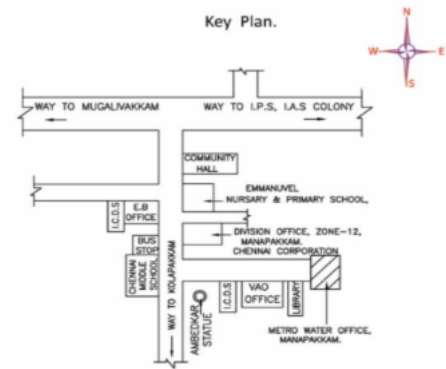

Cad View

Key MAP View