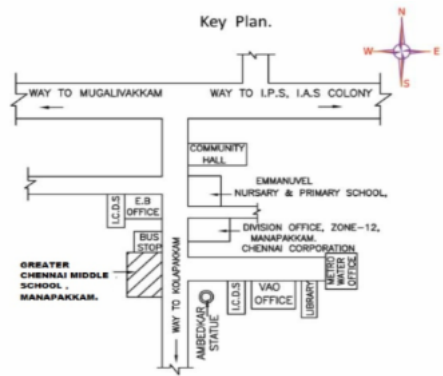

Key MAP View