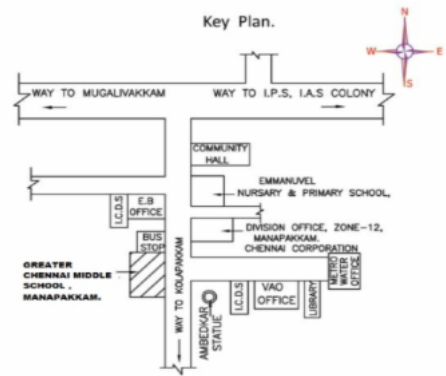

Cad View

Key MAP View