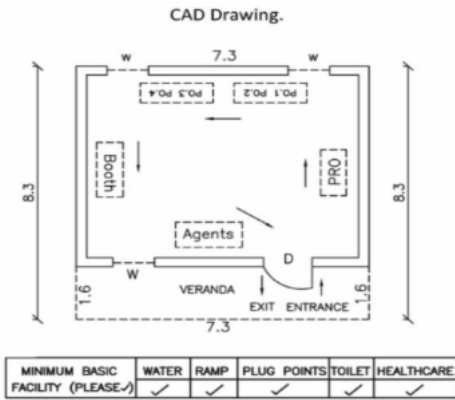

Google Map View

Polling Station Building Front View

Polling Station Front View

Cad View

Key MAP View

சட்டமன்றத் தொகுதியின் எண் மற்றும் பெயர் : 28-ஆலந்தூர்
பிரிவு எண் மற்றும் பெயர் 1-ஐயப்பன்தாங்கல் (ஊ), வார்டு 1 வசந்தம் நகர்