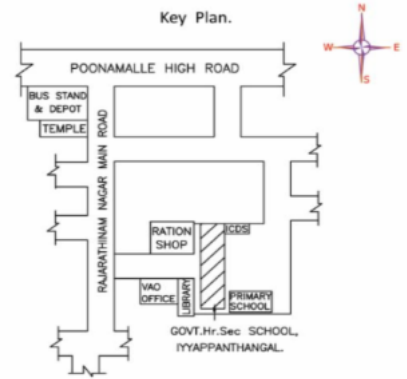

Google Map View

Polling Station Building Front View

Polling Station Front View

Cad View

Key MAP View

சட்டமன்றத் தொகுதியின் எண் மற்றும் பெயர் : 28-ஆலந்தூர்
பிரிவு எண் மற்றும் பெயர் 1-ஐயப்பன்தாங்கல் (ஊ), வார்டு 1 வசந்தம் நகர்