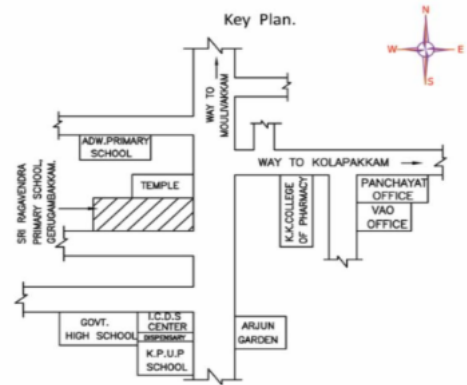

வாக்காளர் பதிவு அலுவலரின்
கையொப்பம்

Nazri Naksha

Google Map View

Polling Station Building Front View

Polling Station Front View

Cad View

Key MAP View

| | | | | | |
|--|------------|---|------------|--|------------|
| 1 பெயர் : ராஜேஷ்குமார் தந்தையின் பெயர்: ரவி வீட்டு எண் : 1 வயது : 40 பாலினம் : ஆண் Photo is available | IJB2830446 | 2 பெயர் : கோமதி கணவர் பெயர்: ராஜேஷ்குமார் வீட்டு எண் : 1 வயது : 36 பாலினம் : பெண் Photo is available | IJB2830453 | 3 பெயர் : ரம்யா - தந்தையின் பெயர்: ராம் வீட்டு எண் : 1 வயது : 27 பாலினம் : பெண் Photo is available | IJB2575439 |
| 4 பெயர் : கொல்புரி - கணவர் பெயர்: ராஜாபாதர் - வீட்டு எண் : 2 வயது : 85 பாலினம் : பெண் Photo is available | IJB3025905 | 5 பெயர் : தேவி - கணவர் பெயர்: சாரங்கபாணி - வீட்டு எண் : 2 வயது : 61 பாலினம் : பெண் Photo is available | IJB3025921 | 6 பெயர் : நாகராஜ் - தந்தையின் பெயர்: பெருமாள் - வீட்டு எண் : 2 வயது : 61 பாலினம் : ஆண் Photo is available | IJB3025939 |
| 7 பெயர் : ஆறுமுகம் - தந்தையின் பெயர்: கோவிந்தன் - வீட்டு எண் : 2 வயது : 60 பாலினம் : ஆண் Photo is available | CVP2162600 | 8 பெயர் : மன்மதன் - தந்தையின் பெயர்: கோவிந்தன் - வீட்டு எண் : 2 வயது : 56 பாலினம் : ஆண் Photo is available | IJB3025954 | 9 பெயர் : குமுதா - கணவர் பெயர்: சம்பத் - வீட்டு எண் : 2 வயது : 56 பாலினம் : பெண் Photo is available | IJB3025962 |
| 10 பெயர் : விஜயா - கணவர் பெயர்: ஆறுமுகம் - வீட்டு எண் : 2 வயது : 55 பாலினம் : பெண் Photo is available | IJB3025970 | 11 பெயர் : ஆனந்தன் - தந்தையின் பெயர்: மதுரை - வீட்டு எண் : 2 வயது : 53 பாலினம் : ஆண் Photo is available | CVP4502357 | 12 பெயர் : ஷீபா - கணவர் பெயர்: ஆனந்தன் - வீட்டு எண் : 2 வயது : 51 பாலினம் : பெண் Photo is available | IJB3025988 |
| 13 பெயர் : செல்வி - கணவர் பெயர்: மன்மதன் - வீட்டு எண் : 2 வயது : 51 பாலினம் : பெண் Photo is available | IJB3025996 | 14 பெயர் : கடும்பாடி - தந்தையின் பெயர்: ராஜாபாதர் - வீட்டு எண் : 2 வயது : 49 பாலினம் : ஆண் Photo is available | IJB3026010 | 15 பெயர் : ஷகிலா - கணவர் பெயர்: ரகு - வீட்டு எண் : 2 வயது : 45 பாலினம் : பெண் Photo is available | CVP2928513 |
| 16 பெயர் : சூத் - கணவர் பெயர்: ராமு - வீட்டு எண் : 2 வயது : 45 பாலினம் : பெண் Photo is available | CVP2926756 | 17 பெயர் : காயத்ரி - கணவர் பெயர்: தமிழ்வாணன் வீட்டு எண் : 2/45 வயது : 34 பாலினம் : பெண் Photo is available | IJB0428201 | 18 பெயர் : மகாலட்சுமி - தந்தையின் பெயர்: துரை - வீட்டு எண் : 2-79 வயது : 36 பாலினம் : பெண் Photo is available | IJB0789354 |
| 19 பெயர் : திலகவதி - கணவர் பெயர்: செளந்தர் - வீட்டு எண் : 2-95 வயது : 46 பாலினம் : பெண் Photo is available | CVP4645826 | 20 பெயர் : மலர்செல்வி - கணவர் பெயர்: மணிகண்டன் - வீட்டு எண் : 2-95 வயது : 37 பாலினம் : பெண் Photo is available | IJB0427476 | # 21 பெயர் : ரதி - கணவர் பெயர்: நித்யானந்தன் - வீட்டு எண் : 583 வயது : 57 பாலினம் : பெண் Photo is available | IJB0426072 |
| 22 பெயர் : ரஞ்சித் - கணவர் பெயர்: கடம்பாடி - வீட்டு எண் : 2-212 வயது : 37 பாலினம் : பெண் Photo is available | IJB1672443 | 23 பெயர் : அரவிந்த் ர தந்தையின் பெயர்: ரகு வீட்டு எண் : 2/217 வயது : 20 பாலினம் : ஆண் Photo is available | IJB3952397 | 24 பெயர் : ரேஷ்மா தந்தையின் பெயர்: ராம்தாஸ் வீட்டு எண் : 2/316 வயது : 23 பாலினம் : பெண் Photo is available | IJB3659323 |
| 25 பெயர் : விஷ்வா தந்தையின் பெயர்: ராம்தாஸ் வீட்டு எண் : 2/316 வயது : 22 பாலினம் : ஆண் Photo is available | IJB3659638 | 26 பெயர் : திவாகர் - தந்தையின் பெயர்: மன்மதன் - வீட்டு எண் : 2-322 வயது : 34 பாலினம் : ஆண் Photo is available | IJB1022904 | 27 பெயர் : மேகலா - கணவர் பெயர்: மஸ்தான் - வீட்டு எண் : 2-329 வயது : 53 பாலினம் : பெண் Photo is available | IJB1278357 |
| 28 பெயர் : சுரேந்தர் - தந்தையின் பெயர்: மஸ்தான் - வீட்டு எண் : 2-329 வயது : 31 பாலினம் : ஆண் Photo is available | IJB1672476 | 29 பெயர் : சுரேகா தந்தையின் பெயர்: மஸ்தான் வீட்டு எண் : 2/329 வயது : 24 பாலினம் : பெண் Photo is available | IJB3528148 | 30 பெயர் : சத்தியராஜ் - தந்தையின் பெயர்: சாரங்கபாணி - வீட்டு எண் : 2-335 வயது : 40 பாலினம் : ஆண் Photo is available | CVP4645800 |