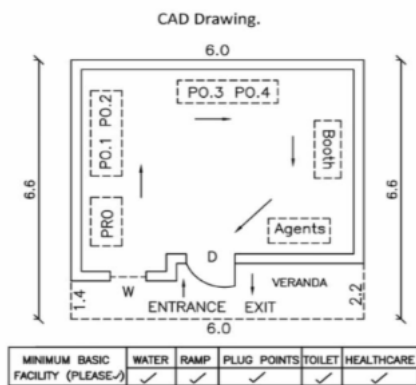

வாக்காளர் பதிவு அலுவலரின்
கையொப்பம்

Nazri Naksha

Google Map View

Polling Station Building Front View

Polling Station Front View

Cad View

Key MAP View

| | | | | | |
|--|------------|---|------------|--|------------|
| 1 பெயர் : ராஜேஷ்குமார் தந்தையின் பெயர்: ரவி வீட்டு எண் : 1 வயது : 40 பாலினம் : ஆண் Photo is available | IJB2830446 | 2 பெயர் : கோமதி கணவர் பெயர்: ராஜேஷ்குமார் வீட்டு எண் : 1 வயது : 36 பாலினம் : பெண் Photo is available | IJB2830453 | 3 பெயர் : ரம்யா - தந்தையின் பெயர்: ராம் வீட்டு எண் : 1 வயது : 27 பாலினம் : பெண் Photo is available | IJB2575439 |
| 4 பெயர் : கொல்புரி - கணவர் பெயர்: ராஜாபாதர் - வீட்டு எண் : 2 வயது : 85 பாலினம் : பெண் Photo is available | IJB3025905 | 5 பெயர் : தேவி - கணவர் பெயர்: சாரங்கபாணி - வீட்டு எண் : 2 வயது : 61 பாலினம் : பெண் Photo is available | IJB3025921 | 6 பெயர் : நாகராஜ் - தந்தையின் பெயர்: பெருமாள் - வீட்டு எண் : 2 வயது : 61 பாலினம் : ஆண் Photo is available | IJB3025939 |
| 7 பெயர் : ஆறுமுகம் - தந்தையின் பெயர்: கோவிந்தன் - வீட்டு எண் : 2 வயது : 60 பாலினம் : ஆண் Photo is available | CVP2162600 | 8 பெயர் : மன்மதன் - தந்தையின் பெயர்: கோவிந்தன் - வீட்டு எண் : 2 வயது : 56 பாலினம் : ஆண் Photo is available | IJB3025954 | 9 பெயர் : குமுதா - கணவர் பெயர்: சம்பத் - வீட்டு எண் : 2 வயது : 56 பாலினம் : பெண் Photo is available | IJB3025962 |
| 10 பெயர் : விஜயா - கணவர் பெயர்: ஆறுமுகம் - வீட்டு எண் : 2 வயது : 55 பாலினம் : பெண் Photo is available | IJB3025970 | 11 பெயர் : ஆனந்தன் - தந்தையின் பெயர்: மதுரை - வீட்டு எண் : 2 வயது : 53 பாலினம் : ஆண் Photo is available | CVP4502357 | 12 பெயர் : ஷீபா - கணவர் பெயர்: ஆனந்தன் - வீட்டு எண் : 2 வயது : 51 பாலினம் : பெண் Photo is available | IJB3025988 |
| 13 பெயர் : செல்வி - கணவர் பெயர்: மன்மதன் - வீட்டு எண் : 2 வயது : 51 பாலினம் : பெண் Photo is available | IJB3025996 | 14 பெயர் : கடும்பாடி - தந்தையின் பெயர்: ராஜாபாதர் - வீட்டு எண் : 2 வயது : 49 பாலினம் : ஆண் Photo is available | IJB3026010 | 15 பெயர் : ஷகிலா - கணவர் பெயர்: ரகு - வீட்டு எண் : 2 வயது : 45 பாலினம் : பெண் Photo is available | CVP2928513 |
| 16 பெயர் : சூத் - கணவர் பெயர்: ராமு - வீட்டு எண் : 2 வயது : 45 பாலினம் : பெண் Photo is available | CVP2926756 | 17 பெயர் : காயத்ரி - கணவர் பெயர்: தமிழ்வாணன் வீட்டு எண் : 2/45 வயது : 34 பாலினம் : பெண் Photo is available | IJB0428201 | 18 பெயர் : மகாலட்சுமி - தந்தையின் பெயர்: துரை - வீட்டு எண் : 2-79 வயது : 36 பாலினம் : பெண் Photo is available | IJB0789354 |
| 19 பெயர் : திலகவதி - கணவர் பெயர்: செளந்தர் - வீட்டு எண் : 2-95 வயது : 46 பாலினம் : பெண் Photo is available | CVP4645826 | 20 பெயர் : மலர்செல்வி - கணவர் பெயர்: மணிகண்டன் - வீட்டு எண் : 2-95 வயது : 37 பாலினம் : பெண் Photo is available | IJB0427476 | # 21 பெயர் : ரதி - கணவர் பெயர்: நித்யானந்தன் - வீட்டு எண் : 583 வயது : 57 பாலினம் : பெண் Photo is available | IJB0426072 |
| 22 பெயர் : ரஞ்சித் - கணவர் பெயர்: கடம்பாடி - வீட்டு எண் : 2-212 வயது : 37 பாலினம் : பெண் Photo is available | IJB1672443 | 23 பெயர் : அரவிந்த் ர தந்தையின் பெயர்: ரகு வீட்டு எண் : 2/217 வயது : 20 பாலினம் : ஆண் Photo is available | IJB3952397 | 24 பெயர் : ரேஷ்மா தந்தையின் பெயர்: ராம்தாஸ் வீட்டு எண் : 2/316 வயது : 23 பாலினம் : பெண் Photo is available | IJB3659323 |
| 25 பெயர் : விஷ்வா தந்தையின் பெயர்: ராம்தாஸ் வீட்டு எண் : 2/316 வயது : 22 பாலினம் : ஆண் Photo is available | IJB3659638 | 26 பெயர் : திவாகர் - தந்தையின் பெயர்: மன்மதன் - வீட்டு எண் : 2-322 வயது : 34 பாலினம் : ஆண் Photo is available | IJB1022904 | 27 பெயர் : மேகலா - கணவர் பெயர்: மஸ்தான் - வீட்டு எண் : 2-329 வயது : 53 பாலினம் : பெண் Photo is available | IJB1278357 |
| 28 பெயர் : சுரேந்தர் - தந்தையின் பெயர்: மஸ்தான் - வீட்டு எண் : 2-329 வயது : 31 பாலினம் : ஆண் Photo is available | IJB1672476 | 29 பெயர் : சுரேகா தந்தையின் பெயர்: மஸ்தான் வீட்டு எண் : 2/329 வயது : 24 பாலினம் : பெண் Photo is available | IJB3528148 | 30 பெயர் : சத்தியராஜ் - தந்தையின் பெயர்: சாரங்கபாணி - வீட்டு எண் : 2-335 வயது : 40 பாலினம் : ஆண் Photo is available | CVP4645800 |