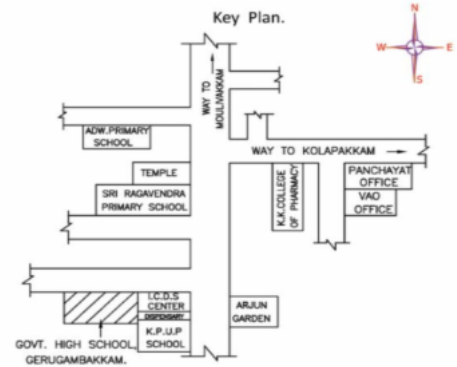

Key MAP View