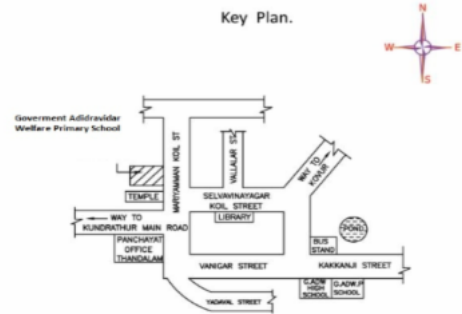

Key MAP View