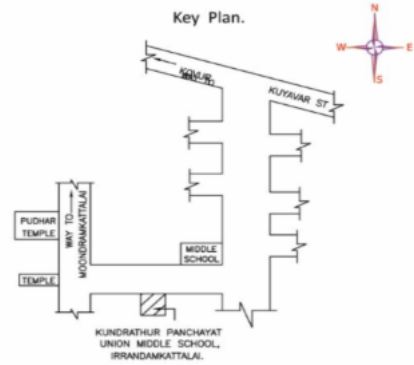

Key MAP View