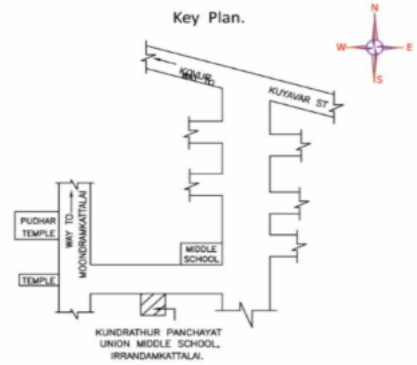

Key MAP View