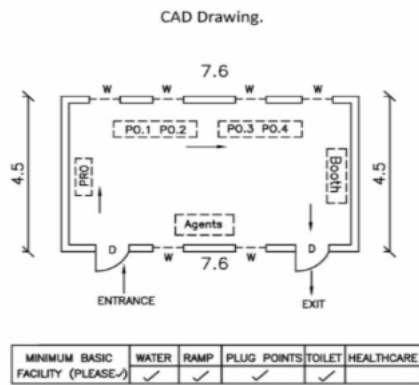

Google Map View

Polling Station Building Front View

Polling Station Front View

Cad View

Key MAP View

சட்டமன்றத் தொகுதியின் எண் மற்றும் பெயர் : 28-ஆலந்தூர் பிரிவு எண் மற்றும் பெயர் 1-கவுல் பஜார் (ஊ) மற்றும் (வ.கி), வார்டு 1 அண்ணா தெரு