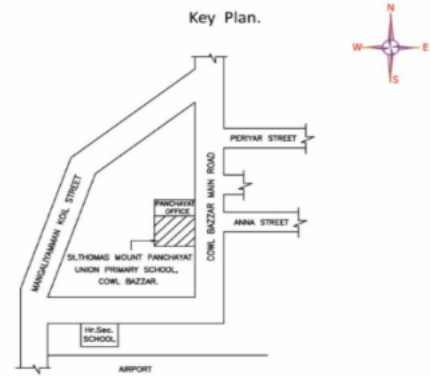

Google Map View

Polling Station Building Front View

Polling Station Front View

Cad View

Key MAP View

சட்டமன்றத் தொகுதியின் எண் மற்றும் பெயர் : 28-ஆலந்தூர் பிரிவு எண் மற்றும் பெயர் 1-கவுல் பஜார் (ஊ) மற்றும் (வ.கி), வார்டு 1 அண்ணா தெரு