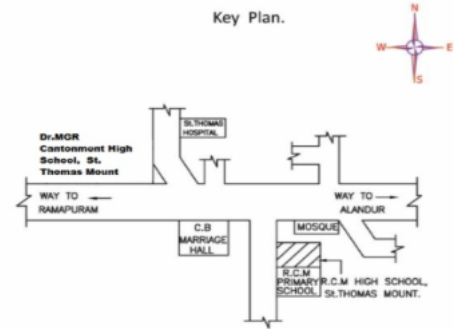

Google Map View

Polling Station Building Front View

Polling Station Front View

Cad View

Key MAP View

சட்டமன்றத் தொகுதியின் எண் மற்றும் பெயர் : 28-ஆலந்தூர்
பிரிவு எண் மற்றும் பெயர் 1-பரங்கிமலை கன்டோன்மென்ட், வார்டு 2 வெள்ளித் தெரு