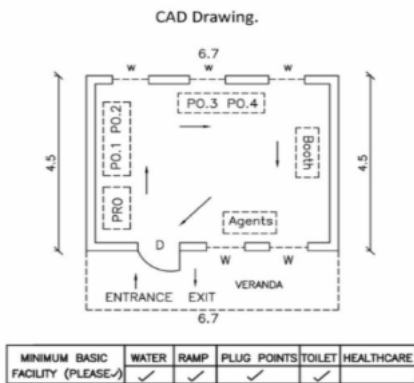

Google Map View

Polling Station Building Front View

Polling Station Front View

Cad View

Key MAP View

சட்டமன்றத் தொகுதியின் எண் மற்றும் பெயர் : 28-ஆலந்தூர்
பிரிவு எண் மற்றும் பெயர் 1-பரங்கிமலை கன்டோன்மென்ட், வார்டு 2 வெள்ளித் தெரு