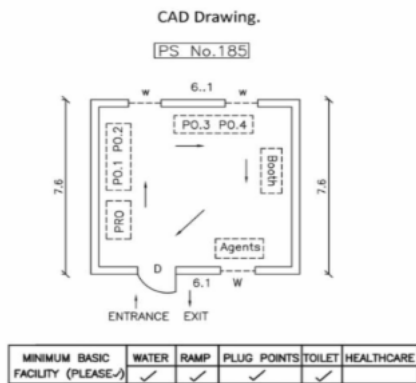

வாக்காளர் பதிவு அலுவலரின்
கையொப்பம்

Nazri Naksha

Google Map View

Polling Station Building Front View

Polling Station Front View

Cad View

Key MAP View

சட்டமன்றத் தொகுதியின் எண் மற்றும் பெயர் : 28-ஆலந்தூர்
பிரிவு எண் மற்றும் பெயர் 1-பரங்கிமலை கன்டோன்மென்ட், வார்டு 2 வெள்ளித் தெரு