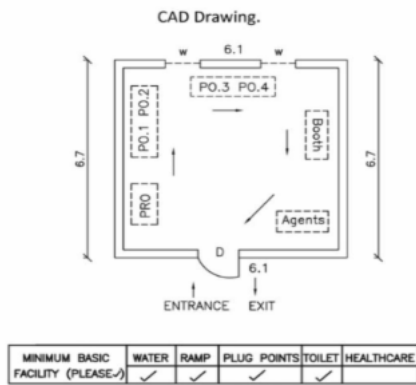

வாக்காளர் பதிவு அலுவலரின்  
கையொப்பம்

Nazri Naksha

Google Map View

Polling Station Building Front View

Polling Station Front View

Cad View

Key MAP View

|  |            |   |            |   |            |
|--|------------|---|------------|---|------------|
| 1<br>பெயர் : விஜயகுமாரி<br>கணவர் பெயர்: இளங்கோவன்<br>வீட்டு எண் : 1/5<br>வயது : 55 பாலினம் : பெண்<br>Photo is available                  | IJB2670164 | 2<br>பெயர் : வருண்<br>தந்தையின் பெயர்: காந்தி<br>வீட்டு எண் : 3/5<br>வயது : 25 பாலினம் : ஆண்<br>Photo is available                      | IJB2718070 | 3<br>பெயர் : ஸ்வாதிலக்ஷ்மி ம்<br>தந்தையின் பெயர்: மாதவன் -<br>வீட்டு எண் : 8<br>வயது : 29 பாலினம் : பெண்<br>Photo is available        | IJB2396018 |
| 4<br>பெயர் : பார்த்தீபன் -<br>தந்தையின் பெயர்: மகாலிங்கம் -<br>வீட்டு எண் : 36<br>வயது : 32 பாலினம் : ஆண்<br>Photo is available          | IJB1305499 | 5<br>பெயர் : திருமலை -<br>தந்தையின் பெயர்: மகாலிங்கம் -<br>வீட்டு எண் : 36-1<br>வயது : 41 பாலினம் : ஆண்<br>Photo is available           | IJB0748517 | 6<br>பெயர் : குமரேஷ் -<br>தந்தையின் பெயர்: மகாலிங்கம் -<br>வீட்டு எண் : 36-1<br>வயது : 38 பாலினம் : ஆண்<br>Photo is available         | IJB0747972 |
| 7<br>பெயர் : சேதுராஜன் -<br>தந்தையின் பெயர்: முத்தையா -<br>வீட்டு எண் : 37-3<br>வயது : 63 பாலினம் : ஆண்<br>Photo is available            | IJB2256816 | 8<br>பெயர் : ரேச்சல் -<br>கணவர் பெயர்: சேதுராஜன் -<br>வீட்டு எண் : 37-3<br>வயது : 59 பாலினம் : பெண்<br>Photo is available               | IJB2256741 | 9<br>பெயர் : ஷரண்யா சுதாகரன்<br>கணவர் பெயர்: உதயராஜன்<br>வீட்டு எண் : 37/3<br>வயது : 32 பாலினம் : பெண்<br>Photo is available          | IJB3474657 |
| 10<br>பெயர் : அஸ்வினி -<br>தந்தையின் பெயர்: சேதுராஜன் -<br>வீட்டு எண் : 37-3<br>வயது : 31 பாலினம் : பெண்<br>Photo is available           | IJB2256733 | 11<br>பெயர் : நல்ல ரோஹித்<br>தந்தையின் பெயர்: நல்ல நாராயண<br>ராவ்<br>வீட்டு எண் : 37/3<br>வயது : 24 பாலினம் : ஆண்<br>Photo is available | IJB3849312 | 12<br>பெயர் : ஆகாஷ்<br>தந்தையின் பெயர்: ரகுநாத்<br>வீட்டு எண் : 37/5<br>வயது : 25 பாலினம் : ஆண்<br>Photo is available                 | IJB2696383 |
| 13<br>பெயர் : சுருதி<br>தந்தையின் பெயர்: ரகு<br>வீட்டு எண் : 38<br>வயது : 26 பாலினம் : பெண்<br>Photo is available                        | IJB2670131 | 14<br>பெயர் : ஷோபா -<br>கணவர் பெயர்: ரகு -<br>வீட்டு எண் : 38-3<br>வயது : 51 பாலினம் : பெண்<br>Photo is available                       | IJB2256709 | 15<br>பெயர் : சத்தியபிரியா -<br>தந்தையின் பெயர்: ராதாகிருஷ்ணன் -<br>வீட்டு எண் : 39<br>வயது : 51 பாலினம் : பெண்<br>Photo is available | IJB3059359 |
| 16<br>பெயர் : அஞ்சு<br>தந்தையின் பெயர்: சுரேஷ் குமார்<br>வீட்டு எண் : 39/1<br>வயது : 26 பாலினம் : பெண்<br>Photo is available             | IJB3486156 | 17<br>பெயர் : சு ஆர்யா<br>தந்தையின் பெயர்: ஷா சுரேஷ்குமார்<br>வீட்டு எண் : 39/1<br>வயது : 21 பாலினம் : பெண்<br>Photo is available       | IJB3756327 | 18<br>பெயர் : கனகம் -<br>கணவர் பெயர்: செந்தில்வேல் -<br>வீட்டு எண் : 39-6<br>வயது : 64 பாலினம் : பெண்<br>Photo is available           | IJB2256782 |
| 19<br>பெயர் : சத்தியநாராயணன் -<br>தந்தையின் பெயர்: மோகன்ரங்கன் -<br>வீட்டு எண் : 39-8<br>வயது : 60 பாலினம் : ஆண்<br>Photo is available   | IJB0178350 | 20<br>பெயர் : சேட்டு -<br>தந்தையின் பெயர்: வடிவேலு -<br>வீட்டு எண் : 42<br>வயது : 63 பாலினம் : ஆண்<br>Photo is available                | IJB2257160 | 21<br>பெயர் : தீப்குமார் -<br>தந்தையின் பெயர்: சேட்டு -<br>வீட்டு எண் : 42-3<br>வயது : 33 பாலினம் : ஆண்<br>Photo is available         | IJB2046407 |
| 22<br>பெயர் : சிவபிரகாஷ் -<br>தந்தையின் பெயர்: சேட்டு -<br>வீட்டு எண் : 42-3<br>வயது : 31 பாலினம் : ஆண்<br>Photo is available            | IJB1712272 | 23<br>பெயர் : திருமலை ஈஸ்வரராவ் -<br>தந்தையின் பெயர்: ஈஸ்வரராவ் -<br>வீட்டு எண் : 43<br>வயது : 60 பாலினம் : ஆண்<br>Photo is available   | IJB0469619 | 24<br>பெயர் : இந்திரா -<br>கணவர் பெயர்: திருமலை ஈஸ்வரராவ்<br>-<br>வீட்டு எண் : 43<br>வயது : 57 பாலினம் : பெண்<br>Photo is available   | IJB0469627 |
| 25<br>பெயர் : மதன்மோகன் -<br>தந்தையின் பெயர்: திருமலை<br>ஈஸ்வரராவ் -<br>வீட்டு எண் : 43<br>வயது : 37 பாலினம் : ஆண்<br>Photo is available | IJB0469635 | 26<br>பெயர் : குணசேகரன் -<br>தந்தையின் பெயர்: வரதராஜ் -<br>வீட்டு எண் : 43-3<br>வயது : 61 பாலினம் : ஆண்<br>Photo is available           | DBL4781514 | 27<br>பெயர் : நிர்மலா -<br>கணவர் பெயர்: குணசேகரன் -<br>வீட்டு எண் : 43-3<br>வயது : 56 பாலினம் : பெண்<br>Photo is available            | DBL4781555 |
| 28<br>பெயர் : கவிதா -<br>தந்தையின் பெயர்: குணசேகரன் -<br>வீட்டு எண் : 43-3<br>வயது : 39 பாலினம் : பெண்<br>Photo is available             | DBL4781951 | 29<br>பெயர் : கபில்குமார் -<br>இதரர் பெயர்: நிர்மலா -<br>வீட்டு எண் : 43-3<br>வயது : 39 பாலினம் : ஆண்<br>Photo is available             | IJB0469718 | 30<br>பெயர் : விமல் குமார் -<br>இதரர் பெயர்: நிர்மலா -<br>வீட்டு எண் : 43-3<br>வயது : 37 பாலினம் : ஆண்<br>Photo is available          | IJB0469726 |