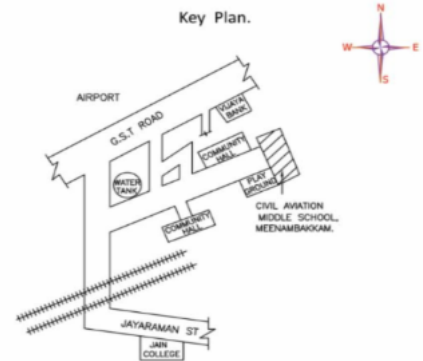

Key MAP View