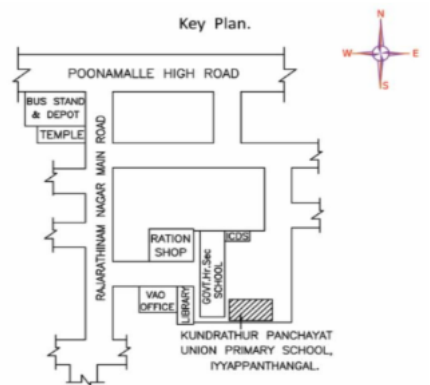

கையொப்பம்

Nazri Naksha

Google Map View

Polling Station Building Front View

Polling Station Front View

Cad View

Key MAP View

சட்டமன்றத் தொகுதியின் எண் மற்றும் பெயர் : 28-ஆலந்தூர்
பிரிவு எண் மற்றும் பெயர் : 1-ஐயப்பன்தாங்கல் (ஊ), வார்டு 4 லக்ஷ்மி அவென்யூ பெரியகொளுத்துவான்சேரி