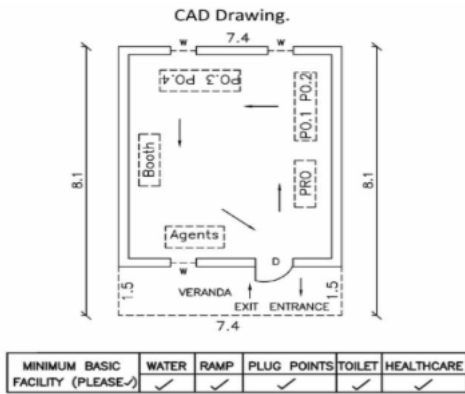

கையொப்பம்

Nazri Naksha

Google Map View

Polling Station Building Front View

Polling Station Front View

Cad View

Key MAP View

சட்டமன்றத் தொகுதியின் எண் மற்றும் பெயர் : 28-ஆலந்தூர்
பிரிவு எண் மற்றும் பெயர் : 1-ஐயப்பன்தாங்கல் (ஊ), வார்டு 4 லக்ஷ்மி அவென்யூ பெரியகொளுத்துவான்சேரி