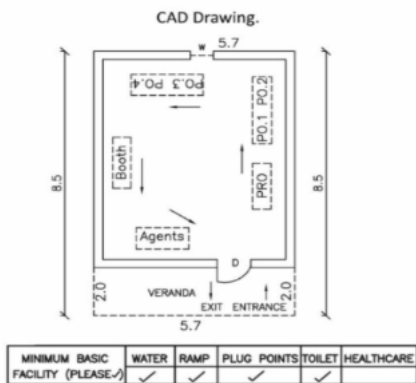

Google Map View

Polling Station Building Front View

Polling Station Front View

Cad View

Key MAP View

1 பெயர் : அப்துல்கலாம் - தந்தையின் பெயர்: அப்துல்கரீம் - வீட்டு எண் : 1 வயது : 91 பாலினம் : ஆண் Photo is available	DBL4968954	2 பெயர் : தரணி - தந்தையின் பெயர்: துரைபாபு - வீட்டு எண் : 1 வயது : 77 பாலினம் : ஆண் Photo is available	DBL4962940	3 பெயர் : துரேஷா அவர் - கணவர் பெயர்: அப்துல்கலாம் - வீட்டு எண் : 1 வயது : 76 பாலினம் : பெண் Photo is available	IJB3084225
4 பெயர் : சாயிதாகாமில் - கணவர் பெயர்: முகமதுகாமில் - வீட்டு எண் : 1 வயது : 57 பாலினம் : பெண் Photo is available	DBL1963644	5 பெயர் : ஷகினாரேஷமா - தந்தையின் பெயர்: அப்துல்கலாம் - வீட்டு எண் : 1 வயது : 43 பாலினம் : பெண் Photo is available	IJB3084241	6 பெயர் : முகமதுஅர்சத் - தந்தையின் பெயர்: முகமது காமில் - வீட்டு எண் : 1 வயது : 31 பாலினம் : ஆண் Photo is available	IJB1486943
7 பெயர் : ஆயிஷா மகமூதா தந்தையின் பெயர்: முஹமத் கமில் வீட்டு எண் : 1/1 வயது : 27 பாலினம் : பெண் Photo is available	IJB2612000	8 பெயர் : எலிசபெத் ஆபிரகாம் - கணவர் பெயர்: ஆபிரகாம் - வீட்டு எண் : 2 வயது : 82 பாலினம் : பெண் Photo is available	IJB2142784	9 பெயர் : ரூபன் தமிழ்செல்வன் அ தந்தையின் பெயர்: அந்தோணி வீட்டு எண் : 2-1 வயது : 42 பாலினம் : ஆண் Photo is available	DBL4958385
10 பெயர் : எழிலரசி அனீதா - தந்தையின் பெயர்: அந்தோணி - வீட்டு எண் : 2-1 வயது : 39 பாலினம் : பெண் Photo is available	DBL4967931	11 பெயர் : ஞானநிர்மலா - கணவர் பெயர்: வெங்கட்ரமணி - வீட்டு எண் : 3 வயது : 69 பாலினம் : பெண் Photo is available	IJB3084274	12 பெயர் : சாயிபிரியா - தந்தையின் பெயர்: ரமணி - வீட்டு எண் : 3 வயது : 33 பாலினம் : பெண் Photo is available	IJB1315084
13 பெயர் : ரமணி தந்தையின் பெயர்: ராமசந்திரன் வீட்டு எண் : 3/2 வயது : 77 பாலினம் : ஆண் Photo is available	IJB2643211	14 பெயர் : விஸ்வநாதன் தந்தையின் பெயர்: கருணாகரன் வீட்டு எண் : 3/20 வயது : 26 பாலினம் : ஆண் Photo is available	IJB2643245	15 பெயர் : பெருமாள் - தந்தையின் பெயர்: அண்ணாமலை - வீட்டு எண் : 4 வயது : 48 பாலினம் : ஆண் Photo is available	IJB2263374
16 பெயர் : ஜெயகந்தன் - தந்தையின் பெயர்: எத்திராஜன் - வீட்டு எண் : 4 வயது : 43 பாலினம் : ஆண் Photo is available	IJB2263358	17 பெயர் : ஜெயந்தி - கணவர் பெயர்: கிரிதரன் - வீட்டு எண் : 4 வயது : 39 பாலினம் : பெண் Photo is available	IJB1105261	18 பெயர் : சரண்யா - கணவர் பெயர்: பெருமாள் - வீட்டு எண் : 4 வயது : 35 பாலினம் : பெண் Photo is available	IJB1487008
19 பெயர் : கார்த்திகேயன் - தந்தையின் பெயர்: சீனிவாசன் - வீட்டு எண் : 4 வயது : 34 பாலினம் : ஆண் Photo is available	IJB0741363	20 பெயர் : மல்லிகா - தந்தையின் பெயர்: சீனிவாசன் - வீட்டு எண் : 4 வயது : 30 பாலினம் : பெண் Photo is available	IJB1720812	21 பெயர் : ஆண்டாள் - கணவர் பெயர்: ஜெகதீசன் - வீட்டு எண் : 4-1 வயது : 66 பாலினம் : பெண் Photo is available	IJB3084290
22 பெயர் : கிரிதரன் - தந்தையின் பெயர்: ஜெகதீசன் - வீட்டு எண் : 4-1 வயது : 41 பாலினம் : ஆண் Photo is available	DBL4960878	23 பெயர் : காவேரி - கணவர் பெயர்: சீனிவாசன் - வீட்டு எண் : 4-2 வயது : 53 பாலினம் : பெண் Photo is available	DBL4959482	24 பெயர் : சங்கர் - தந்தையின் பெயர்: கந்தசாமி - வீட்டு எண் : 4-5 வயது : 51 பாலினம் : ஆண் Photo is available	DBL4964235
25 பெயர் : பொன்னி - கணவர் பெயர்: சங்கர் - வீட்டு எண் : 4-5 வயது : 49 பாலினம் : பெண் Photo is available	DBL1960384	26 பெயர் : சரவணா தந்தையின் பெயர்: சங்கர் வீட்டு எண் : 4/48 வயது : 23 பாலினம் : ஆண் Photo is available	IJB3497443	27 பெயர் : அனீதா - தந்தையின் பெயர்: ஞானப்பிரகாசம் - வீட்டு எண் : 5 வயது : 38 பாலினம் : பெண் Photo is available	IJB0094490
28 பெயர் : பொன்மலர் - கணவர் பெயர்: ஞானப்பிரகாசம் - வீட்டு எண் : 5-1 வயது : 62 பாலினம் : பெண் Photo is available	IJB3084324	29 பெயர் : நரேஷ்குமார் - தந்தையின் பெயர்: ஞானப்பிரகாசம் - வீட்டு எண் : 5-1 வயது : 42 பாலினம் : ஆண் Photo is available	DBL9550955	30 பெயர் : மாணிக்கவேலு - தந்தையின் பெயர்: பரசுராமன் - வீட்டு எண் : 6 வயது : 73 பாலினம் : ஆண் Photo is available	DBL9944349