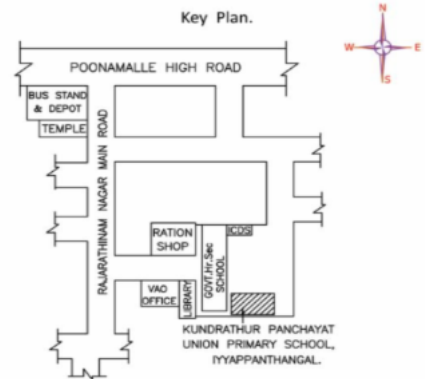

Key MAP View