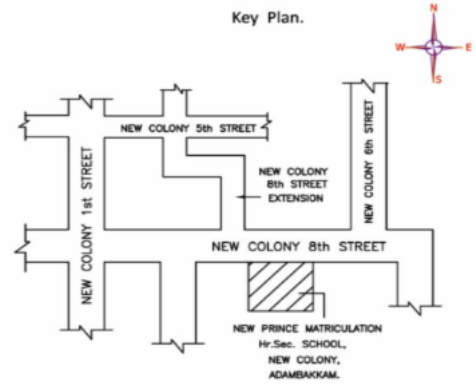

Google Map View

Polling Station Building Front View

Polling Station Front View

Cad View

Key MAP View

சட்டமன்றத் தொகுதியின் எண் மற்றும் பெயர் : 28-ஆலந்தூர்
பிரிவு எண் மற்றும் பெயர் 1-ஆதம்பாக்கம், வார்டு 165 நியூ காலனி 8வது தெரு