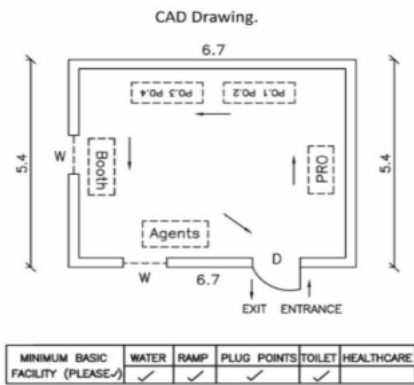

Google Map View

Polling Station Building Front View

Polling Station Front View

Cad View

Key MAP View

சட்டமன்றத் தொகுதியின் எண் மற்றும் பெயர் : 28-ஆலந்தூர்
பிரிவு எண் மற்றும் பெயர் 1-ஆதம்பாக்கம், வார்டு 165 நியூ காலனி 8வது தெரு