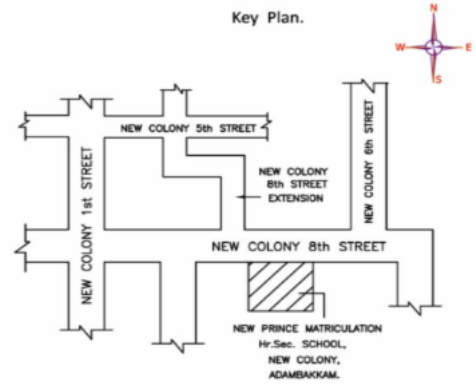

வாக்காளர் பதிவு அலுவலரின்
கையொப்பம்

Nazri Naksha

Google Map View

Polling Station Building Front View

Polling Station Front View

Cad View

Key MAP View

சட்டமன்றத் தொகுதியின் எண் மற்றும் பெயர் : 28-ஆலந்தூர்
பிரிவு எண் மற்றும் பெயர் 1-ஆதம்பாக்கம், வார்டு 165 சரஸ்வதி நகர் மெயின் ரோடு