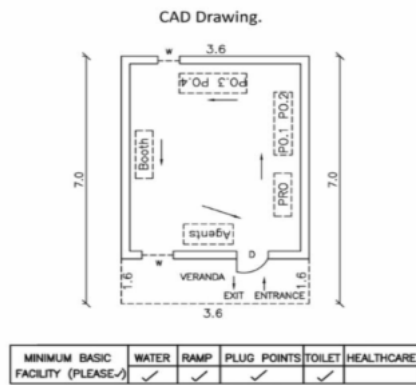

வாக்காளர் பதிவு அலுவலரின்
கையொப்பம்

Nazri Naksha

Google Map View

Polling Station Building Front View

Polling Station Front View

Cad View

Key MAP View

சட்டமன்றத் தொகுதியின் எண் மற்றும் பெயர் : 28-ஆலந்தூர்
பிரிவு எண் மற்றும் பெயர் 1-ஆதம்பாக்கம், வார்டு 165 சரஸ்வதி நகர் மெயின் ரோடு